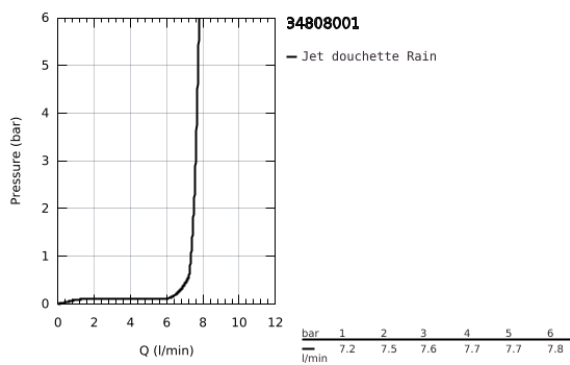

34 808 001 GROHTHERM 500 MITIGEUR THERMOSTATIQUE DOUCHE

DESCRIPTION DU PRODUIT

- Colour: Chromé
- avec ensemble de douche 1 jet avec barre
- Composé de :
 - Mitigeur thermostatique Grotherm 500 1/2" (34 795)
 - Ensemble de douche Tempesta avec barre, 600 mm (27 924)
- Gamme GROHE Professional

NORMS & APPROVALS NF - Classement E1 C3 A3 U3

34 808 001 GROHTHERM 500 MITIGEUR THERMOSTATIQUE DOUCHE

PIÈCES DÉTACHÉES, novembre 2021 – now

- 1: GRT 500 poignée de sélection températ. F (Référence 49177000)
- 2: Cartouche thermostatique compacte 1/2" (Référence 49176000)
- 3: Tête long-life 1/2" (Référence 49174000)
- 4: Clapet anti-retours (Référence 47886000)
- 5: Nipple (Référence 49179000)
- 5.1: Joint torique 17 x 2 (Référence 0305500M)
- 5.2: Filtre à impuretés (Référence 0726400M)
- 6: Clapet anti-retours (Référence 08565000)
- 7: Raccord S mural (Référence 12075000)
- 7.1: Joint (Référence 0138600M)
- 7.2: Rosace (Référence 0221000M)
- 8: Embout de barre (Référence 48607000)
- 9: Embout de barre (Référence 48608000)
- 10: Curseur (Référence 48609000)
- 11: Filtre (Référence 0700200M)
- 12: Rallonge 3/4" 20 mm (Référence 0713000M)*
- 13: Câle d'épaisseur (Référence 48543001)*
- 14: Clé spéciale (Référence 19377000)*
- 15: Clé (Référence 49059000)*