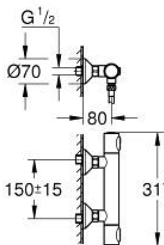

34 808 001 GROHTHERM 500 MITIGEUR THERMOSTATIQUE DOUCHE

DESCRIPTION DU PRODUIT

- Colour: Chromé
- avec ensemble de douche 1 jet avec barre
- Composé de :
 - Mitigeur thermostatique Grotherm 500 1/2" (34 795)
 - Ensemble de douche Tempesta avec barre, 600 mm (27 924)
- Gamme GROHE Professional

NORMS & APPROVALS NF - Classement E1 C3 A3 U3

34 808 001 GROHTHERM 500 MITIGEUR THERMOSTATIQUE DOUCHE

PIÈCES DÉTACHÉES, novembre 2021 – now

- 1: GRT 500 poignée de sélection températ. F (Référence 49177000)
- 2: Cartouche thermostatique compacte 1/2" (Référence 49176000)
- 3: Tête long-life 1/2" (Référence 49174000)
- 4: Clapet anti-retours (Référence 47886000)
- 5: Nipple (Référence 49179000)
- 5.1: Joint torique 17 x 2 (Référence 0305500M)
- 5.2: Filtre à impuretés (Référence 0726400M)
- 6: Clapet anti-retours (Référence 08565000)
- 7: Raccord S mural (Référence 12075000)
- 7.1: Joint (Référence 0138600M)
- 7.2: Rosace (Référence 0221000M)
- 8: Embout de barre (Référence 48607000)
- 9: Embout de barre (Référence 48608000)
- 10: Curseur (Référence 48609000)
- 11: Filtre (Référence 0700200M)
- 12: Rallonge 3/4" 20 mm (Référence 0713000M)*
- 13: Câle d'épaisseur (Référence 48543001)*
- 14: Clé spéciale (Référence 19377000)*
- 15: Clé (Référence 49059000)*