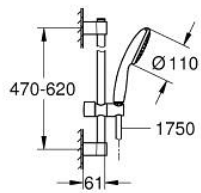

34 808 001 GROHTHERM 500 MITIGEUR THERMOSTATIQUE DOUCHE

DESCRIPTION DU PRODUIT

- Colour: Chromé
- avec ensemble de douche 1 jet avec barre
- Composé de :
 - Mitigeur thermostatique Grotherm 500 1/2" (34 795)
 - Ensemble de douche Tempesta avec barre, 600 mm (27 924)
- Gamme GROHE Professional

NORMS & APPROVALS NF - Classement E1 C3 A3 U3

34 808 001 GROHTHERM 500 MITIGEUR THERMOSTATIQUE DOUCHE

PIÈCES DÉTACHÉES, novembre 2021 – now

- 1: GRT 500 poignée de sélection températ. F (Référence 49177000)
- 2: Cartouche thermostatique compacte 1/2" (Référence 49176000)
- 3: Tête long-life 1/2" (Référence 49174000)
- 4: Clapet anti-retours (Référence 47886000)
- 5: Nipple (Référence 49179000)
- 5.1: Joint torique 17 x 2 (Référence 0305500M)
- 5.2: Filtre à impuretés (Référence 0726400M)
- 6: Clapet anti-retours (Référence 08565000)
- 7: Raccord S mural (Référence 12075000)
- 7.1: Joint (Référence 0138600M)
- 7.2: Rosace (Référence 0221000M)
- 8: Embout de barre (Référence 48607000)
- 9: Embout de barre (Référence 48608000)
- 10: Curseur (Référence 48609000)
- 11: Filtre (Référence 0700200M)
- 12: Rallonge 3/4" 20 mm (Référence 0713000M)*
- 13: Câle d'épaisseur (Référence 48543001)*
- 14: Clé spéciale (Référence 19377000)*
- 15: Clé (Référence 49059000)*