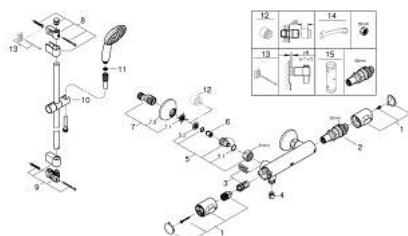

34 808 001 GROHTHERM 500 MITIGEUR THERMOSTATIQUE DOUCHE

DESCRIPTION DU PRODUIT

- Colour: Chromé
- avec ensemble de douche 1 jet avec barre
- Composé de :
 - Mitigeur thermostatique Grotherm 500 1/2" (34 795)
 - Ensemble de douche Tempesta avec barre, 600 mm (27 924)
- Gamme GROHE Professional

NORMS & APPROVALS NF - Classement E1 C3 A3 U3

34 808 001 GROHTHERM 500 MITIGEUR THERMOSTATIQUE DOUCHE

PIÈCES DÉTACHÉES, novembre 2021 – now

- 1: GRT 500 poignée de sélection températ. F (Référence 49177000)
- 2: Cartouche thermostatique compacte 1/2" (Référence 49176000)
- 3: Tête long-life 1/2" (Référence 49174000)
- 4: Clapet anti-retours (Référence 47886000)
- 5: Nipple (Référence 49179000)
- 5.1: Joint torique 17 x 2 (Référence 0305500M)
- 5.2: Filtre à impuretés (Référence 0726400M)
- 6: Clapet anti-retours (Référence 08565000)
- 7: Raccord S mural (Référence 12075000)
- 7.1: Joint (Référence 0138600M)
- 7.2: Rosace (Référence 0221000M)
- 8: Embout de barre (Référence 48607000)
- 9: Embout de barre (Référence 48608000)
- 10: Curseur (Référence 48609000)
- 11: Filtre (Référence 0700200M)
- 12: Rallonge 3/4" 20 mm (Référence 0713000M)*
- 13: Câle d'épaisseur (Référence 48543001)*
- 14: Clé spéciale (Référence 19377000)*
- 15: Clé (Référence 49059000)*