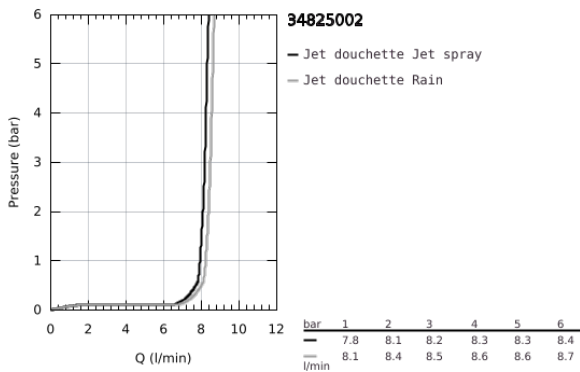

## 34 825 002 GROHTHERM 1000 MITIGEUR THERMOSTATIQUE DOUCHE

### DESCRIPTION DU PRODUIT

- Colour: Chromé
- Avec ensemble de douche 2 jets avec barre
- Composé de :
  - Grotherm 1000 mitigeur thermostatique 1/2" (34 818)
  - Ensemble de douche Tempesta Cube avec barre, 600 mm (26 748)
- Gamme GROHE Professional