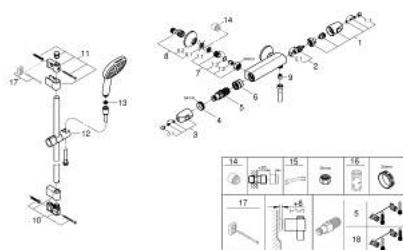

### DESCRIPTION DU PRODUIT

- Colour: Chromé
- Avec ensemble de douche 2 jets avec barre
- Composé de :
  - Grotherm 1000 mitigeur thermostatique 1/2" (34 818)
  - Ensemble de douche Tempesta Cube avec barre, 600 mm (26 748)
- Gamme GROHE Professional

### PIÈCES DÉTACHÉES, novembre 2021 – now

- 1: Poignée d'arrêt (N ° de commande 47972000)
- 1.1: Plaque de recouvrement poignée (N ° de commande 4797400M)
- 2: Tête à disques en céramique 1/2" (N ° de commande 45346000)
- 2.1: Joint torique 18,2 x 1,7 (N ° de commande 0392400M)
- 3: Poignée contrôle de température Grotherm 1000 Performance (N ° de commande 47978000)
- 3.1: Plaque de recouvrement poignée (N ° de commande 4797400M)
- 4: Bague de fixation (N ° de commande 47743000)
- 5: Cartouche thermostatique compacte 1/2" (N ° de commande 47885000)
- 6: conduite d'eau (N ° de commande 47975000)
- 7: Clapet anti-retours (N ° de commande 47189000)
- 7.1: Filtre à impuretés (N ° de commande 0726400M)
- 7.2: Clapet anti-retours (N ° de commande 08565000)
- 7.3: Joint torique 17 x 2 (N ° de commande 0305500M)
- 8: Raccord S mural (N ° de commande 12075000)
- 8.1: Joint (N ° de commande 0138600M)
- 8.2: Rosace (N ° de commande 0221000M)
- 9: Clapet anti-retours (N ° de commande 47886000)
- 10: Embout de barre (N ° de commande 48608000)
- 11: Embout de barre (N ° de commande 48607000)
- 12: Curseur (N ° de commande 48609000)
- 13: Filtre (N ° de commande 0700200M)
- 14: Rallonge 3/4" 20 mm (N ° de commande 0713000M)\*
- 15: Clé spéciale (N ° de commande 19377000)\*
- 16: Clé (N ° de commande 19332000)\*
- 17: Câle d'épaisseur (N ° de commande 48543001)\*
- 18: Cartouche GROHE TurboStat 1/2" (N ° de commande 47175000)\*