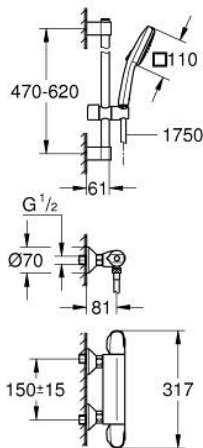

### DESCRIPTION DU PRODUIT

- Colour: Chromé
- Avec ensemble de douche 2 jets avec barre
- Composé de :
  - Grotherm 1000 mitigeur thermostatique 1/2" (34 818)
  - Ensemble de douche Tempesta Cube avec barre, 600 mm (26 748)
- Gamme GROHE Professional

### PIÈCES DÉTACHÉES, novembre 2021 – now

- 1: Poignée d'arrêt (N ° de commande 47972000)
- 1.1: Plaque de recouvrement poignée (N ° de commande 4797400M)
- 2: Tête à disques en céramique 1/2" (N ° de commande 45346000)
- 2.1: Joint torique 18,2 x 1,7 (N ° de commande 0392400M)
- 3: Poignée contrôle de température Grotherm 1000 Performance (N ° de commande 47978000)
- 3.1: Plaque de recouvrement poignée (N ° de commande 4797400M)
- 4: Bague de fixation (N ° de commande 47743000)
- 5: Cartouche thermostatique compacte 1/2" (N ° de commande 47885000)
- 6: conduite d'eau (N ° de commande 47975000)
- 7: Clapet anti-retours (N ° de commande 47189000)
- 7.1: Filtre à impuretés (N ° de commande 0726400M)
- 7.2: Clapet anti-retours (N ° de commande 08565000)
- 7.3: Joint torique 17 x 2 (N ° de commande 0305500M)
- 8: Raccord S mural (N ° de commande 12075000)
- 8.1: Joint (N ° de commande 0138600M)
- 8.2: Rosace (N ° de commande 0221000M)
- 9: Clapet anti-retours (N ° de commande 47886000)
- 10: Embout de barre (N ° de commande 48608000)
- 11: Embout de barre (N ° de commande 48607000)
- 12: Curseur (N ° de commande 48609000)
- 13: Filtre (N ° de commande 0700200M)
- 14: Rallonge 3/4" 20 mm (N ° de commande 0713000M)\*
- 15: Clé spéciale (N ° de commande 19377000)\*
- 16: Clé (N ° de commande 19332000)\*
- 17: Câle d'épaisseur (N ° de commande 48543001)\*
- 18: Cartouche GROHE TurboStat 1/2" (N ° de commande 47175000)\*