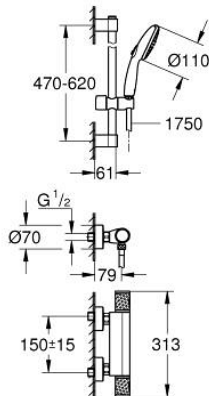

### DESCRIPTION DU PRODUIT

- Colour: Chromé
- Avec ensemble de douche 2 jets avec barre
- Composé de :
  - Thermostatique douche Grotherm 1000 Performance 1/2" (34 832)
  - Tempesta ensemble de douche avec barre, 600 mm (26 162)
- Gamme GROHE Professional

### PIÈCES DÉTACHÉES, novembre 2021 – now

- 2: Tête à disques en céramique 1/2" (N ° de commande 45346000)
  - 2.1: Joint torique 18,2 x 1,7 (N ° de commande 0392400M)
  - 3: Poignée contrôle de température Grotherm 1000 Performance (N ° de commande 49161000)
  - 4: Bague de fixation (N ° de commande 47743000)
  - 5: Cartouche thermostatique compacte 1/2" (N ° de commande 47885000)
  - 6: conduite d'eau (N ° de commande 47975000)
  - 7: Clapet anti-retours (N ° de commande 47189000)
  - 7.1: Filtre à impuretés (N ° de commande 0726400M)
  - 7.2: Clapet anti-retours (N ° de commande 08565000)
  - 7.3: Joint torique 17 x 2 (N ° de commande 0305500M)
  - 8: Raccord S mural (N ° de commande 12662000)
  - 9: Clapet anti-retours (N ° de commande 47886000)
  - 10: Embout de barre (N ° de commande 48608000)
  - 11: Embout de barre (N ° de commande 48607000)
  - 12: Curseur (N ° de commande 48609000)
  - 13: Filtre (N ° de commande 0700200M)
  - 14: Rallonge 3/4" 20 mm (N ° de commande 0713000M)\*
  - 15: Clé spéciale (N ° de commande 19377000)\*
  - 16: Clé (N ° de commande 19332000)\*
  - 17: Cartouche GROHE TurboStat 1/2" (N ° de commande 47175000)\*
  - 18: Câle d'épaisseur (N ° de commande 48543001)\*
- \*Accessoires spéciaux