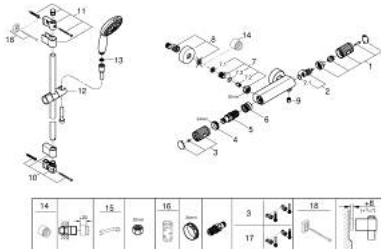

### DESCRIPTION DU PRODUIT

- Colour: Chromé
- Avec ensemble de douche 2 jets avec barre
- Composé de :
  - Thermostatique douche Grotherm 1000 Performance 1/2" (34 832)
  - Tempesta ensemble de douche avec barre, 600 mm (26 162)
- Gamme GROHE Professional

### PIÈCES DÉTACHÉES, novembre 2021 – now

- 2: Tête à disques en céramique 1/2" (N ° de commande 45346000)
  - 2.1: Joint torique 18,2 x 1,7 (N ° de commande 0392400M)
  - 3: Poignée contrôle de température Grotherm 1000 Performance (N ° de commande 49161000)
  - 4: Bague de fixation (N ° de commande 47743000)
  - 5: Cartouche thermostatique compacte 1/2" (N ° de commande 47885000)
  - 6: conduite d'eau (N ° de commande 47975000)
  - 7: Clapet anti-retours (N ° de commande 47189000)
  - 7.1: Filtre à impuretés (N ° de commande 0726400M)
  - 7.2: Clapet anti-retours (N ° de commande 08565000)
  - 7.3: Joint torique 17 x 2 (N ° de commande 0305500M)
  - 8: Raccord S mural (N ° de commande 12662000)
  - 9: Clapet anti-retours (N ° de commande 47886000)
  - 10: Embout de barre (N ° de commande 48608000)
  - 11: Embout de barre (N ° de commande 48607000)
  - 12: Curseur (N ° de commande 48609000)
  - 13: Filtre (N ° de commande 0700200M)
  - 14: Rallonge 3/4" 20 mm (N ° de commande 0713000M)\*
  - 15: Clé spéciale (N ° de commande 19377000)\*
  - 16: Clé (N ° de commande 19332000)\*
  - 17: Cartouche GROHE TurboStat 1/2" (N ° de commande 47175000)\*
  - 18: Câle d'épaisseur (N ° de commande 48543001)\*
- \*Accessoires spéciaux