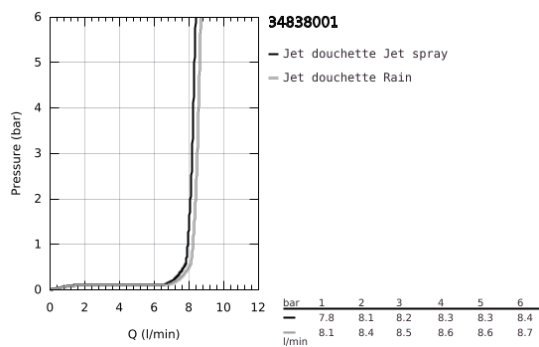

## 34 838 001 GROHTHERM 1000 PERFORMANCE MITIGEUR THERMOSTATIQUE DOUCHE

### DESCRIPTION DU PRODUIT

- Colour: Chromé
- Avec ensemble de douche 2 jets avec barre
- Composé de :
  - Thermostatique douche Grotherm 1000 Performance 1/2" (34 832)
  - Tempesta ensemble de douche avec barre, 600 mm (26 162)
- Gamme GROHE Professional

### PIÈCES DÉTACHÉES, novembre 2021 – now

- 2: Tête à disques en céramique 1/2" (N ° de commande 45346000)
  - 2.1: Joint torique 18,2 x 1,7 (N ° de commande 0392400M)
  - 3: Poignée contrôle de température Grotherm 1000 Performance (N ° de commande 49161000)
  - 4: Bague de fixation (N ° de commande 47743000)
  - 5: Cartouche thermostatique compacte 1/2" (N ° de commande 47885000)
  - 6: conduite d'eau (N ° de commande 47975000)
  - 7: Clapet anti-retours (N ° de commande 47189000)
  - 7.1: Filtre à impuretés (N ° de commande 0726400M)
  - 7.2: Clapet anti-retours (N ° de commande 08565000)
  - 7.3: Joint torique 17 x 2 (N ° de commande 0305500M)
  - 8: Raccord S mural (N ° de commande 12662000)
  - 9: Clapet anti-retours (N ° de commande 47886000)
  - 10: Embout de barre (N ° de commande 48608000)
  - 11: Embout de barre (N ° de commande 48607000)
  - 12: Curseur (N ° de commande 48609000)
  - 13: Filtre (N ° de commande 0700200M)
  - 14: Rallonge 3/4" 20 mm (N ° de commande 0713000M)\*
  - 15: Clé spéciale (N ° de commande 19377000)\*
  - 16: Clé (N ° de commande 19332000)\*
  - 17: Cartouche GROHE TurboStat 1/2" (N ° de commande 47175000)\*
  - 18: Câle d'épaisseur (N ° de commande 48543001)\*
- \*Accessoires spéciaux