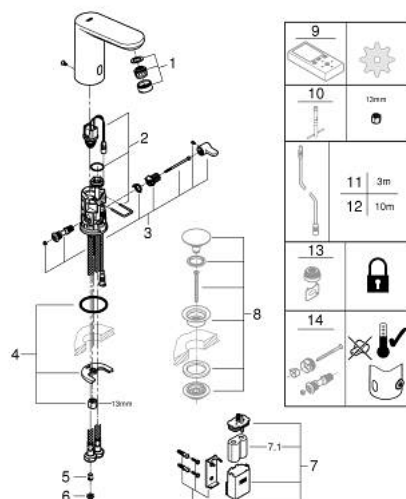

### DESCRIPTION DU PRODUIT

- Colour: Chromé
- Avec capteur infra-rouge, communication bi-directionnelle pour la configuration et la maintenance
- Pile lithium 6V, type CR-P2
- Durée de vie des piles : environ 7 ans (150 activations par jour)
- GROHE Finition Longue Durée
- GROHE Économie d'eau Consommation d'eau réduite, jet parfait
- Débit maximum : 5 l/min à 3 bars
- Flexibles de raccordement souples
- Clapets anti-retour
- Filtres intégrés
- Avec électrovanne intégrée
- Batterie externe
- Système d'installation rapide
- Voyant indicateur pile déchargée
- 7 programmes paramétrés:
- Rinçage automatique
- Désinfection thermique
- Mode nettoyage
- Fonctions additionnelles et paramétrages précis par la télécommande 36 407
- Marquage de conformité CE
- Classe acoustique groupe 1 (DIN 4109)
- Indice de protection de la robinetterie : IP 59
- Remplace la référence 36 327 001

### PIÈCES DÉTACHÉES, août 2020 – now

- 1: Mousseur (Référence 48159000)
- 2: Electrovanne (Référence 42479000)
- 3: arbre mélangeur + levier (Référence 42623000)
- 4: Fixation M26x1,5 (Référence 46249000)
- 5: Clapet anti-retours (Référence 4257200M)
- 6: Filtre (Référence 4241300M)
- 7: Boîtier pile (Référence 42393000)
- 7.1: Pile

(Référence 42886000)

- 8: Bonde clic clac (Référence 65807000)\*
- 9: Télécommande (Référence 36407001)\*
- 10: Clé à tube SW 46 mm de 400 mm (Référence 19017000)\*
- 11: Extension du câble d'alimentation (Référence 36340000)\*
- 12: Extension du câble d'alimentation (Référence 36341000)\*
- 13: Mousseur (Référence 36133000)\*
- 14: capot (Référence 42624000)\*