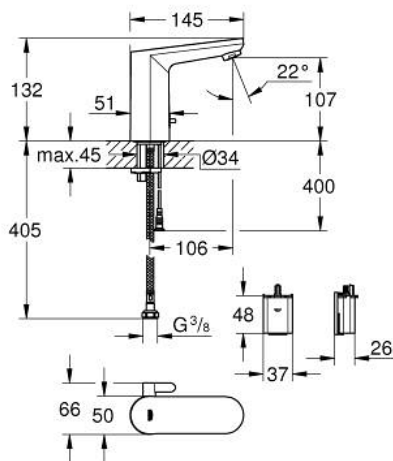

36 327 002 EUROSMART COSMOPOLITAN E MITIGEUR LAVABO INFRAROUGE AVEC LIMITEUR DE TEMPÉRATURE AJUSTABLE