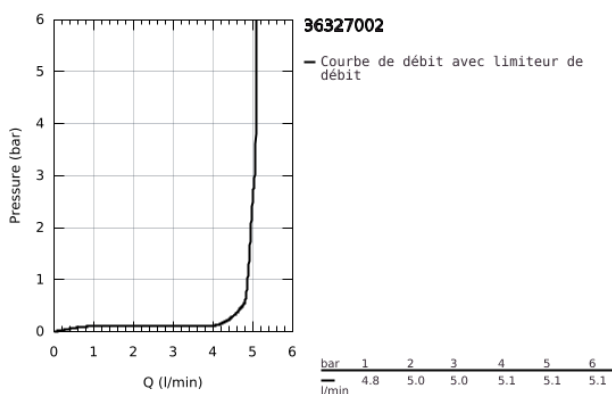

NORMS & APPROVALS NF - Classement E00 C3 A2 U3