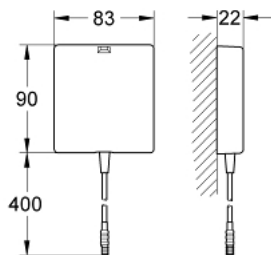

36 338 000 ALIMENTATION SECTEUR

DESCRIPTION DU PRODUIT

- Pour mitigeur lavabo avec une cellule infra rouge
- Avec transformateur 100-230 V AC, 50-60 Hz
- Pour boîtier à encastrer. Avec couvercle

36 338 000 ALIMENTATION SECTEUR

PIÈCES DÉTACHÉES, août 2010 – now

1: boîtier d'alimentation électrique (Référence 42409000)

2: capot (Référence 42410000)