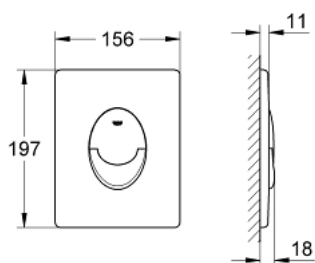

## 38 505 P00 SKATE AIR PLAQUE DE COMMANDE

### DESCRIPTION DU PRODUIT

- Colour: Chromé mat
- Double touche interrompable
- Pour mécanisme pneumatique AV1
- Montage vertical
- 156 x 197 mm
- En ABS
- GROHE Finition Longue Durée
- GROHE Économie d'eau Consommation d'eau réduite, jet parfait
- Pour Rapid SL et réservoirs Uniset GD 2
- Pour le montage sur bâti Rapid SLX, commander la trappe de visite 66 791 000 (vendu séparément)

## 38 505 P00 SKATE AIR PLAQUE DE COMMANDE

**PIÈCES DÉTACHÉES**, mars 2013 – now

- 1: Vis de rosace (N ° de commande 6636200M)
- 2: Cadre de plaque (N ° de commande 43207000)
- 3: Set de fixation (N ° de commande 4308500M)\*
- 4: Set de fixation (N ° de commande 4215800M)\*