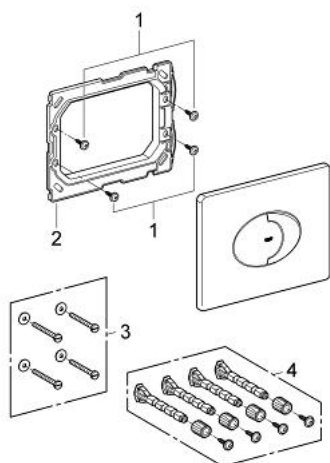

38 506 SH0 SKATE AIR PLAQUE DE COMMANDE

DESCRIPTION DU PRODUIT

- Colour: Blanc alpin
- Double touche interrompable
- Pour mécanisme pneumatique AV1
- Montage horizontal
- En ABS
- 156 x 197 mm
- GROHE Économie d'eau Consommation d'eau réduite, jet parfait
- Pour Rapid SL et réservoirs Uniset GD 2
- Pour le montage sur bâti Rapid SLX, commander la trappe de visite 66 791 000 (vendu séparément)

38 506 SH0 SKATE AIR PLAQUE DE COMMANDE

PIÈCES DÉTACHÉES, avril 2013 – now

- 1: Vis de rosace (N ° de commande 6636200M)
- 2: Cadre de plaque (N ° de commande 43207000)
- 3: Set de fixation (N ° de commande 4308500M)*
- 4: Set de fixation (N ° de commande 4215800M)*