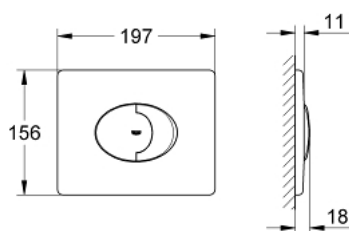

38 506 SH0 SKATE AIR PLAQUE DE COMMANDE

DESCRIPTION DU PRODUIT

- Colour: Blanc alpin
- Double touche interrompable
- Pour mécanisme pneumatique AV1
- Montage horizontal
- En ABS
- 156 x 197 mm
- GROHE Économie d'eau Consommation d'eau réduite, jet parfait
- Pour Rapid SL et réservoirs Uniset GD 2
- Pour le montage sur bâti Rapid SLX, commander la trappe de visite 66 791 000 (vendu séparément)

38 506 SH0 SKATE AIR PLAQUE DE COMMANDE

PIÈCES DÉTACHÉES, avril 2013 – now

- 1: Vis de rosace (N ° de commande 6636200M)
- 2: Cadre de plaque (N ° de commande 43207000)
- 3: Set de fixation (N ° de commande 4308500M)*
- 4: Set de fixation (N ° de commande 4215800M)*