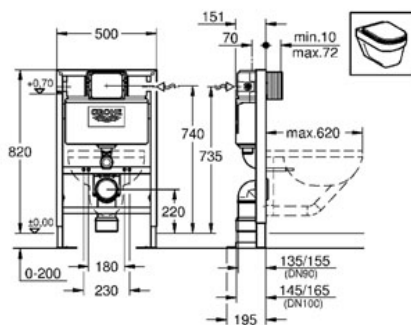

Descriptif Produit : Rapid SL pour WC

Spécifications Produit :

Hauteur 0,82 m

Châssis en acier finition époxy

Réservoir 6 - 9 l

Réservoir isolé contre la condensation

Alimentation latérale, par le dessus ou par l'arrière

Mécanisme à déclenchement pneumatique compatible avec plaque de commande simple touche (interrompable) et double touche (interrompable)

Positionnement de la commande en façade ou par le dessus

Pour mur porteur ou non-porteur

Pour cloison sèche, complètement pré-monté

Livré sans plaque de commande

Pipe de sortie Ø 90 mm

Réducteur Ø 90/110 mm

Finition :

□ 38587 000