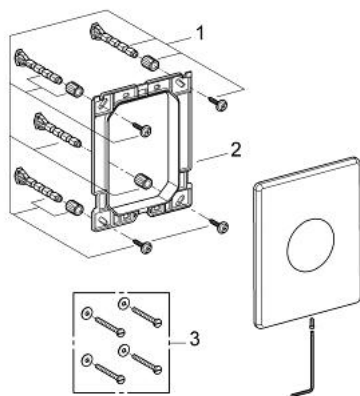

38 672 SD0 SKATE PLAQUE DE COMMANDE EN ACIER INOX

DESCRIPTION DU PRODUIT

- Colour: Inox
- Simple touche
- anti-vandalisme
- Pour mécanisme pneumatique AV1
- Montage vertical
- 156 x 197 mm
- Fixation dissimulée
- GROHE Économie d'eau Consommation d'eau réduite, jet parfait

38 672 SD0 SKATE PLAQUE DE COMMANDE EN ACIER INOX

PIÈCES DÉTACHÉES, janvier 2008 – now

- 1: Set de fixation (N ° de commande 4215800M)
- 2: cadre de retenue (N ° de commande 42269000)
- 3: Set de fixation (N ° de commande 4308500M)*