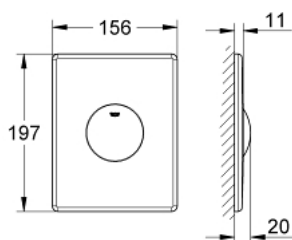

38 672 SD0 SKATE PLAQUE DE COMMANDE EN ACIER INOX

DESCRIPTION DU PRODUIT

- Colour: Inox
- Simple touche
- anti-vandalisme
- Pour mécanisme pneumatique AV1
- Montage vertical
- 156 x 197 mm
- Fixation dissimulée
- GROHE Économie d'eau Consommation d'eau réduite, jet parfait

38 672 SD0 SKATE PLAQUE DE COMMANDE EN ACIER INOX

PIÈCES DÉTACHÉES, janvier 2008 – now

- 1: Set de fixation (N ° de commande 4215800M)
- 2: cadre de retenue (N ° de commande 42269000)
- 3: Set de fixation (N ° de commande 4308500M)*