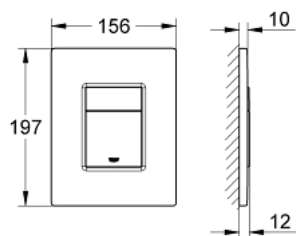

## 38 732 AL0 SKATE COSMOPOLITAN PLAQUE DE COMMANDE

### DESCRIPTION DU PRODUIT

- Colour: Hard Graphite brossé
- Double touche interrompable
- Pour mécanisme pneumatique AV1
- Montage horizontal ou vertical
- 156 x 197 mm
- En ABS
- GROHE Finition Longue Durée
- GROHE Économie d'eau Consommation d'eau réduite, jet parfait
- Pour Rapid SL et réservoirs Uniset GD 2
- Pour le montage sur bâti Rapid SLX, commander la trappe de visite 66 791 000 (vendu séparément)