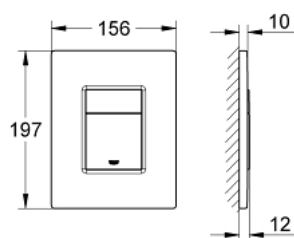

38 732 P00 SKATE COSMOPOLITAN PLAQUE DE COMMANDE

DESCRIPTION DU PRODUIT

- Colour: Chromé mat
- Double touche interrompable
- Pour mécanisme pneumatique AV1
- Montage horizontal ou vertical
- 156 x 197 mm
- En ABS
- GROHE Brillance Longue Durée : Brillance éclatante année après année
- GROHE Économie d'eau Consommation d'eau réduite, jet parfait
- Pour Rapid SL et réservoirs Uniset GD 2
- Pour le montage sur bâti Rapid SLX, commander la trappe de visite 66 791 000 (vendu séparément)

38 732 P00 SKATE COSMOPOLITAN PLAQUE DE COMMANDE

PIÈCES DÉTACHÉES, février 2010 – now

1: cache de recouvrement + touche (N ° de commande 42371P00)

2: Vis de rosace (N ° de commande 6636200M)

3: Cadre de plaque (N ° de commande 43207000)