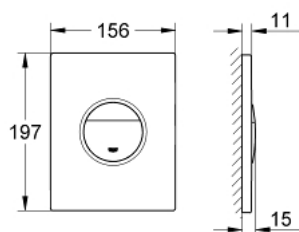

## 38 765 SH0 NOVA COSMOPOLITAN PLAQUE DE COMMANDE

### DESCRIPTION DU PRODUIT

- Couleur: Blanc alpin
- Double touche interrompable
- Pour mécanisme pneumatique AV1
- Montage horizontal ou vertical
- 156 x 197 mm
- En ABS
- GROHE Finition Longue Durée
- GROHE Économie d'eau Consommation d'eau réduite, jet parfait
- Pour Rapid SL et réservoirs Uniset GD 2
- Pour le montage sur bâti Rapid SLX, commander la trappe de visite 66 791 000 (vendu séparément)

### PIÈCES DÉTACHÉES, mai 2010 – now

- 1: Vis de rosace (N ° de commande 6636200M)
- 2: Cadre de plaque (N ° de commande 43207000)
- 3: cache de recouvrement + touche (N ° de commande 42375SH0)
- 4: Set de fixation (N ° de commande 4308500M)\*