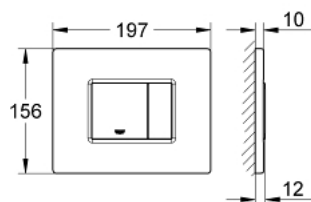

38 776 SD0 SKATE COSMOPOLITAN PLAQUE DE COMMANDE EN ACIER INOX

DESCRIPTION DU PRODUIT

- Colour: Inox
- Double touche interrompable
- Pour mécanisme pneumatique AV1
- Montage horizontal
- 156 x 197 mm
- Cadre en matériau synthétique
- Fixation dissimulée
- Ne convient pas pour GROHE Fresh
- GROHE Économie d'eau Consommation d'eau réduite, jet parfait
- Pour Rapid SL et réservoirs Uniset GD 2
- Pour le montage sur bâti Rapid SLX, commander la trappe de visite 66 791 000 (vendu séparément)

38 776 SD0 SKATE COSMOPOLITAN PLAQUE DE COMMANDE EN ACIER INOX

PIÈCES DÉTACHÉES, janvier 2008 – now

- 1: cache de recouvrement + touche (N ° de commande 42374SD0)
- 2: Vis de rosace (N ° de commande 6636200M)
- 3: cadre de retenue (N ° de commande 42269000)
- 4: Set de fixation (N ° de commande 4308500M)*