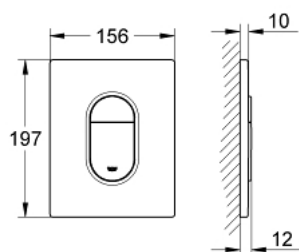

38 844 P00 ARENA COSMOPOLITAN PLAQUE DE COMMANDE

DESCRIPTION DU PRODUIT

- Colour: Chromé mat
- Double touche interrompable
- Pour mécanisme pneumatique AV1
- Montage vertical
- 156 x 197 mm
- En ABS
- GROHE Finition Longue Durée
- GROHE Économie d'eau Consommation d'eau réduite, jet parfait
- Pour Rapid SL et réservoirs Uniset GD 2
- Pour le montage sur bâti Rapid SLX, commander la trappe de visite 66 791 000 (vendu séparément)

38 844 P00 ARENA COSMOPOLITAN PLAQUE DE COMMANDE

PIÈCES DÉTACHÉES, septembre 2009 – now

1: cache de recouvrement + touche (N ° de commande 42378P00)

2: Vis de rosace (N ° de commande 6636200M)

3: Cadre de plaque (N ° de commande 43207000)