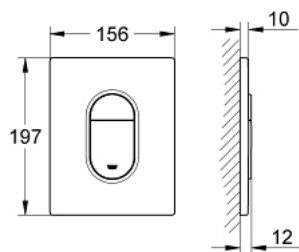

38 844 SH0 ARENA COSMOPOLITAN PLAQUE DE COMMANDE

DESCRIPTION DU PRODUIT

- Colour: Blanc alpin
- Double touche interrompable
- Pour mécanisme pneumatique AV1
- Montage vertical
- 156 x 197 mm
- En ABS
- GROHE Finition Longue Durée
- GROHE Économie d'eau Consommation d'eau réduite, jet parfait
- Pour Rapid SL et réservoirs Uniset GD 2
- Pour le montage sur bâti Rapid SLX, commander la trappe de visite 66 791 000 (vendu séparément)

NORMS & APPROVALS NF

38 844 SH0 ARENA COSMOPOLITAN PLAQUE DE COMMANDE

PIÈCES DÉTACHÉES, septembre 2009 – now

1: cache de recouvrement + touche (N ° de commande 42378SH0)

2: Vis de rosace (N ° de commande 6636200M)