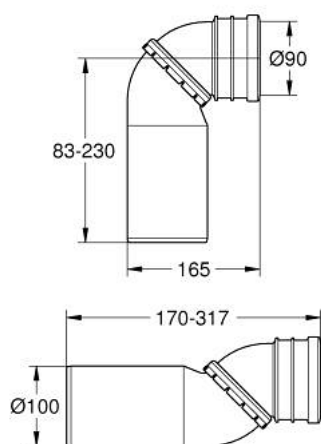

## 39 954 000 **RAPID SL PIPE D'ÉVACUATION WC ORIENTABLE 90°**

### DESCRIPTION DU PRODUIT

- Pipe coudée orientable 90° pour bâti-support WC
- Pour réservoir encastré universel ou équipant les bâtis-supports avec réservoir universel

Pure Freude  
an Wasser

## 39 954 000 **RAPID SL PIPE D'ÉVACUATION WC ORIENTABLE 90°**

Aucune vue éclatée n'est disponible pour cette liste de pièces détachées.

**PIÈCES DÉTACHÉES**, janvier 2008 – now

1: Joint torique 35 x 2 (Référence 4207700M)