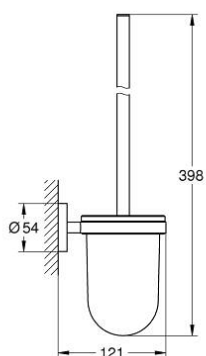

40 374 001 ESSENTIALS PORTE-BALAI DE WC

DESCRIPTION DU PRODUIT

- Couleur: Chromé
- Matériaux : Verre / métal
- Montage mural apparent
- Fixations cachées
- GROHE Brillance Longue Durée : Brillance éclatante année après année
- Fixation avec vis incluses ou avec colle non incluse
- Tenue à l'arrachement : 5 kg max
- La tenue à l'arrachement spécifiée est valable pour une charge statique (appliquée lentement) et pour l'utilisation prévue uniquement

40 374 001 ESSENTIALS PORTE-BALAI DE WC

PIÈCES DÉTACHÉES, novembre 2014 – now

1: Brosse de remplacement (N ° de commande 40392000)

1.1: Tête de brosse de rechange (N ° de commande 40791001)

2: Verre de remplacement pour brosse (N ° de commande 40393000)