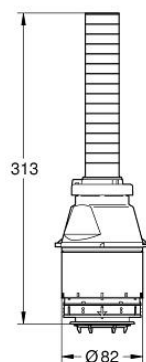

43 486 000 SOUPAPE D'ÉVACUATION SERVO

DESCRIPTION DU PRODUIT

- Colour: Chromé
- Mécanisme interrompable
- Sans siège de soupape

Pure Freude
an Wasser

43 486 000 **SOUPAPE D'ÉVACUATION SERVO**

Aucune vue éclatée n'est disponible pour cette liste de pièces détachées.

PIÈCES DÉTACHÉES, janvier 1995 – now

1: Piston d'évacuation complet (N ° de commande 43544000)

1.1: Joint (N ° de commande 43808000)