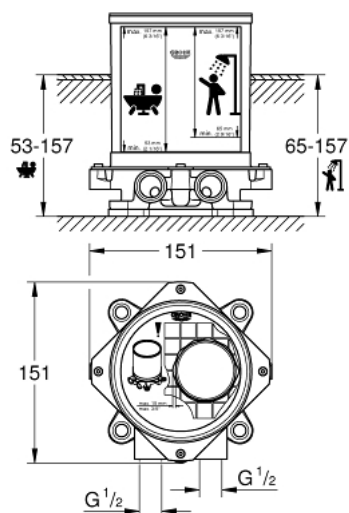

45 984 001 PLATINE SUPPORT 1/2"

DESCRIPTION DU PRODUIT

- Platine support pour bec bain et douche hors sol
- Livré sans façade
- Plaque d'installation avec ajustement de 360° en horizontal et 3° en vertical
- Profondeur d'installation 53-157 mm pour bec bain, compensation de profondeur 104 mm
- Profondeur d'installation 65-157 mm pour douche, compensation de profondeur 92 mm
- 2 raccords femelles 1/2" (eau chaude/eau froide)
- Kit de rinçage
- Joint d'étanchéité
- Livré avec matériel de fixation