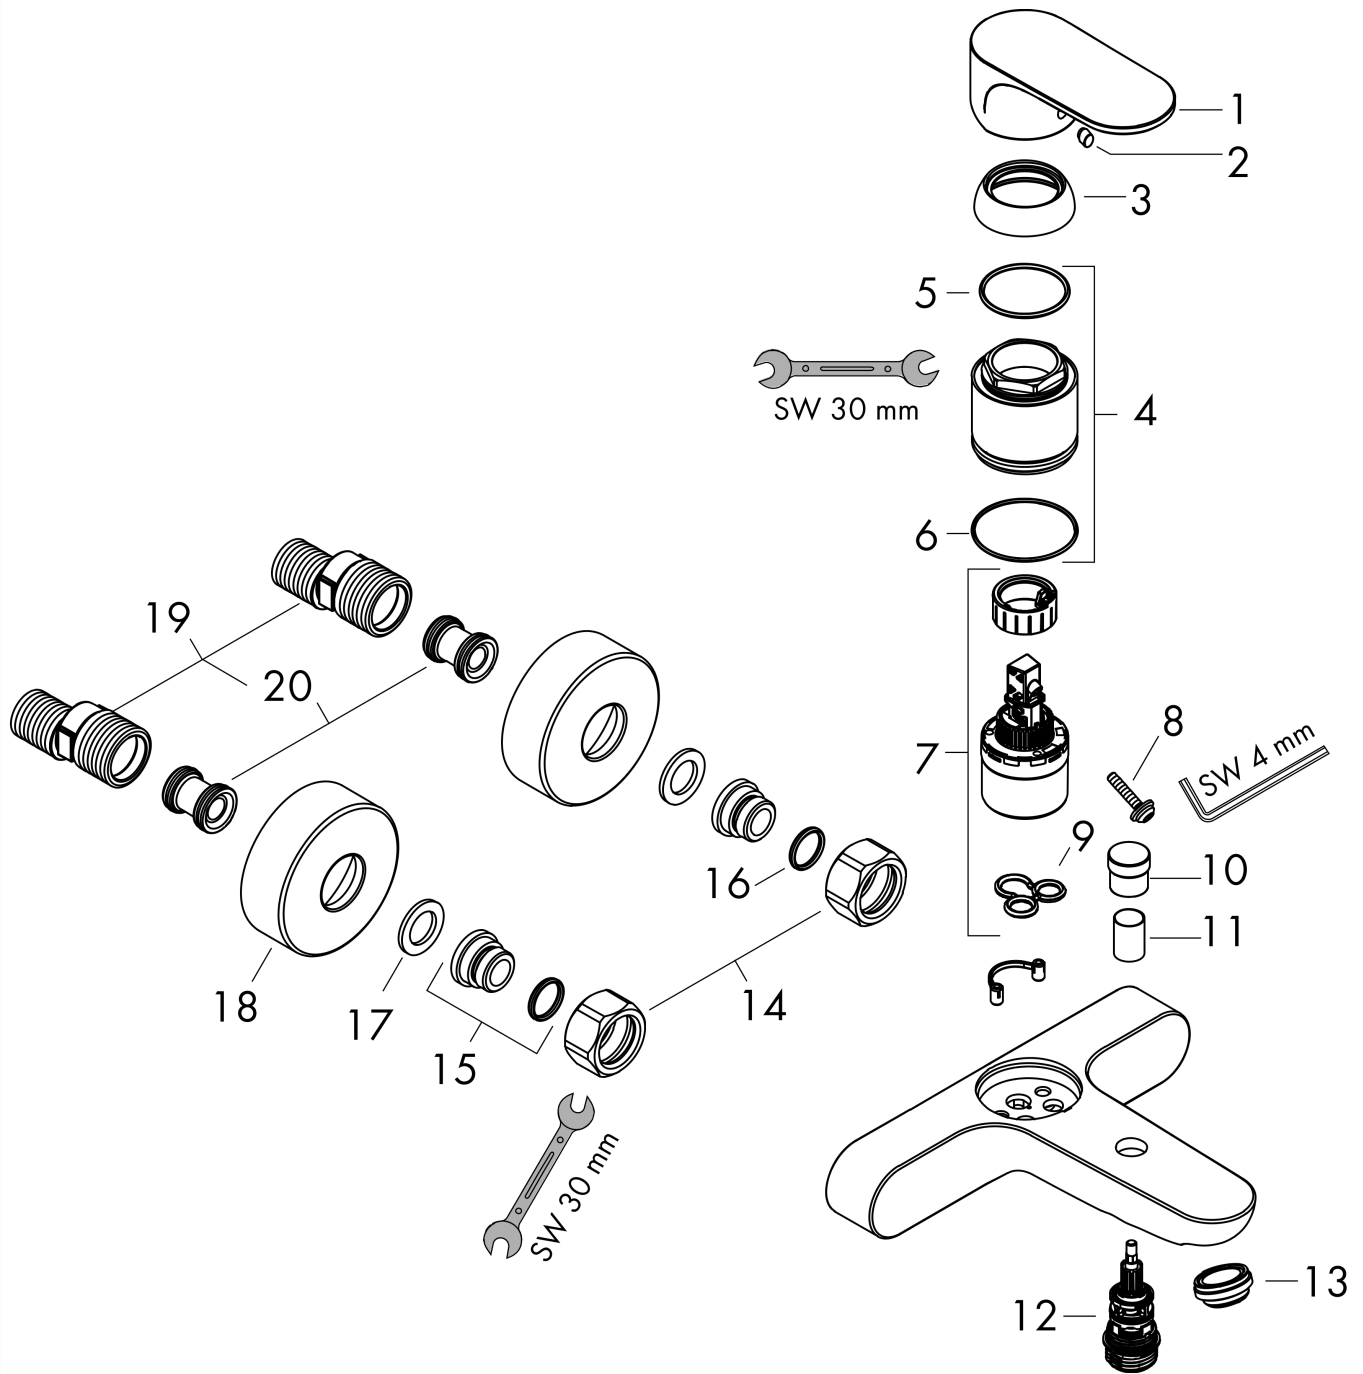

Rebris S
Mitigeur bain/douche avec Cartouche à 2 vitesses
Surfaces: **Chromé** Numéro d'article: **72443000**

Vue éclatée

Année de construction: >06/22

Rebris S

Mitigeur bain/douche avec Cartouche à 2 vitesses

Surfaces: **Chromé** Numéro d'article: **72443000**

Liste des pièces détachées

Année de construction: >06/22

Pos.	Description	Numéro d'article	GP	UE
1	poignée	94654000	-	1
2	cache vis	96338000	-	1
3	rosace	97406000	-	1
4	écrou à six pans	97977000	-	1
5	joint torique 32x2	98193000	-	1
6	joint torique 33x1,5	98164000	-	1
7	cartouche cpl.	95730000	-	1
8	vis	95140000	-	1
9	joint	95008000	-	1
10	bouton d'inverseur	97981000	-	1
11	douille	97979000	-	1
12	inverseur	97978000	-	1
13	mousseur M24x1 (30 l/min)	94656000	-	1
14	set des écrou à six pans	96157000	-	1
15	raccord	97220000	-	1
16	joint torique 15x2	98163000	-	1
17	filtre	96922000	-	1
18	rosace Ø 68 mm	96467000	-	1
19	set des raccord-S (±12 mm)	94140000	-	1
20	amortisseur anti-coup de bélier	96429000	-	1