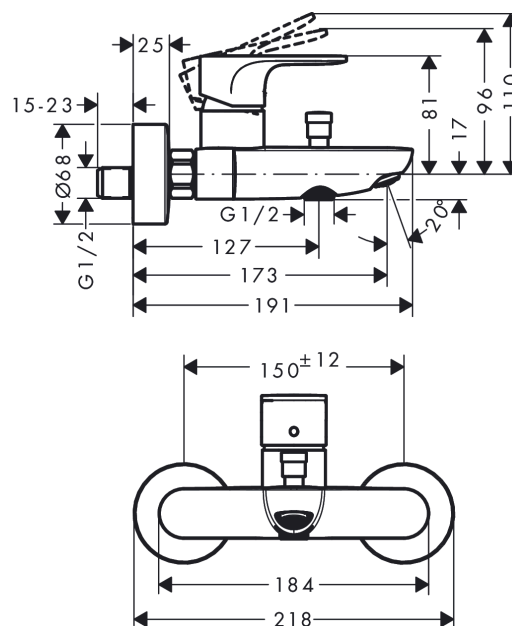

Plan géométral