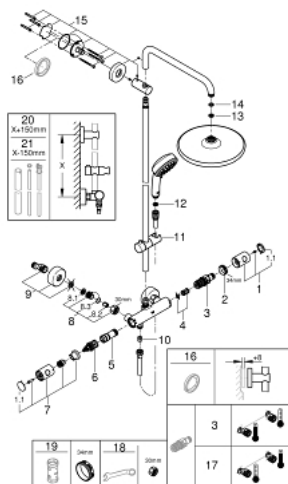

26 671 000 TEMPESTA COSMOPOLITAN SYSTEM 250 COLONNE DE DOUCHE AVEC MITIGEUR THERMOSTATIQUE

PIÈCES DÉTACHÉES, février 2019 – now

- 1: Poignée contrôle de température Grohtherm 1000 Performance (N ° de commande 47985000)
 - 1.1: Plaque de recouvrement poignée (N ° de commande 6458500M)
 - 2: Plaque de recouvrement poignée (N ° de commande 6458500M)
 - 3: Cartouche thermostatique compacte 1/2" (N ° de commande 47885000)
 - 4: Amortisseur acoustique (N ° de commande 47398000)
 - 5: conduite d'eau (N ° de commande 47751000)
 - 6: Aquadimmer (N ° de commande 12433000)
 - 6.1: Joint torique 35 x 2 (N ° de commande 0305600M)
 - 7: Poignée métal 1/2" (N ° de commande 47984000)
 - 7.1: Plaque de recouvrement poignée (N ° de commande 6458500M)
 - 8: Clapet anti-retours (N ° de commande 47189000)
 - 8.1: Filtre à impuretés (N ° de commande 0726400M)
 - 8.2: Clapet anti-retours (N ° de commande 08565000)
 - 8.3: Joint torique 17 x 2 (N ° de commande 0305500M)
 - 9: Raccord S mural (N ° de commande 12662000)
 - 10: Clapet anti-retours (N ° de commande 08565000)
 - 11: Curseur (N ° de commande 12140000)
 - 12: Filtre (N ° de commande 0700200M)
 - 13: Filtre (N ° de commande 48007000)
 - 14: Joint fibre 15x21 (N ° de commande 0138900M)
 - 15: Embout de barre (N ° de commande 48279000)
 - 16: Câle d'épaisseur (N ° de commande 27180000)*
 - 17: Cartouche GROHE TurboStat 1/2" (N ° de commande 47175000)*
 - 18: Clé spéciale (N ° de commande 19377000)*
 - 19: Clé (N ° de commande 19332000)*
 - 20: Colonne de douche (N ° de commande 48053000)*
 - 21: Colonne de douche (N ° de commande 48054000)*
- *Accessoires spéciaux