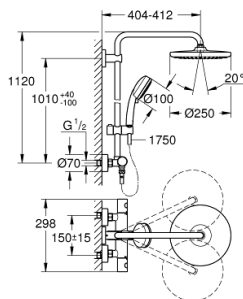

26 671 000 TEMPESTA COSMOPOLITAN SYSTEM 250 COLONNE DE DOUCHE AVEC MITIGEUR THERMOSTATIQUE

DESCRIPTION DU PRODUIT (1/2)

- Colour: Chromé
- Composé de :
- Bras de douche de 390 mm orientable horizontalement
- Fixation supérieure réglable en hauteur pour ajustement sur des trous existants
- Mitigeur thermostatique incluant fonction inverseur 2 sorties
- Permet le changement entre:
- Douche de tête Tempesta 250 (26 666)
- Types de jets:
- Pluie
- Partie supérieure de la douche de tête blanche
- Avec rotule
- Angle de rotation $\pm 10^\circ$
- GROHE Économie d'eau débit limité inférieur à 9.5 l/min
- Douchette Tempesta Cosmopolitan 100
- 2 jets :
- Pluie , Jet tonique
- Curseur ajustable en hauteur
- Flexible Rotaflex 1750 mm 1/2" x 1/2" (28 410)
- GROHE TurboStat Régulation de la température quasi-instantanée et sécurité anti-brûlures en cas de coupure d'eau froide
- GROHE Butée de sécurité butée de sécurité anti-brûlure
- GROHE SafeStop Plus limiteur de température intégré à 50°C max
- GROHE DreamSpray débit d'eau uniforme pour tous les types de jets
- GROHE Brillance Longue Durée : Brillance éclatante année après année
- GROHE MetalGrip poignées ergonomiques en métal
- Procédé anti-calcaire SpeedClean
- Conduits d'eau internes, longévité maximale
- Système anti-torsion
- Convient pour chaudière instantanée à partir de 18 kW/h
- Débit minimum nécessaire 7 l/min.
- Option : tablette GROHE EasyReach (26 362)