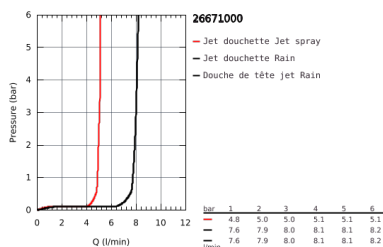

26 671 000 TEMPESTA COSMOPOLITAN SYSTEM 250 COLONNE DE DOUCHE AVEC MITIGEUR THERMOSTATIQUE

DESCRIPTION DU PRODUIT (1/2)

- Colour: Chromé
- Composé de :
- Bras de douche de 390 mm orientable horizontalement
- Fixation supérieure réglable en hauteur pour ajustement sur des trous existants
- Mitigeur thermostatique incluant fonction inverseur 2 sorties
- Permet le changement entre:
- Douche de tête Tempesta 250 (26 666)
- Types de jets:
- Pluie
- Partie supérieure de la douche de tête blanche
- Avec rotule
- Angle de rotation $\pm 10^\circ$
- GROHE Économie d'eau débit limité inférieur à 9.5 l/min
- Douchette Tempesta Cosmopolitan 100
- 2 jets :
- Pluie , Jet tonique
- Curseur ajustable en hauteur
- Flexible Rotaflex 1750 mm 1/2" x 1/2" (28 410)
- GROHE TurboStat Régulation de la température quasi-instantanée et sécurité anti-brûlures en cas de coupure d'eau froide
- GROHE Butée de sécurité butée de sécurité anti-brûlure
- GROHE SafeStop Plus limiteur de température intégré à 50°C max
- GROHE DreamSpray débit d'eau uniforme pour tous les types de jets
- GROHE Brillance Longue Durée : Brillance éclatante année après année
- GROHE MetalGrip poignées ergonomiques en métal
- Procédé anti-calcaire SpeedClean
- Conduits d'eau internes, longévité maximale
- Système anti-torsion
- Convient pour chaudière instantanée à partir de 18 kW/h
- Débit minimum nécessaire 7 l/min.
- Option : tablette GROHE EasyReach (26 362)

Pure Freude
an Wasser

26 671 000 **TEMPESTA COSMOPOLITAN SYSTEM 250 COLONNE DE DOUCHE AVEC MITIGEUR THERMOSTATIQUE**

DESCRIPTION DU PRODUIT (2/2)

- Gamme GROHE Professional

NORMS & APPROVALS NF - Classement E1/1 C3 A2 U3