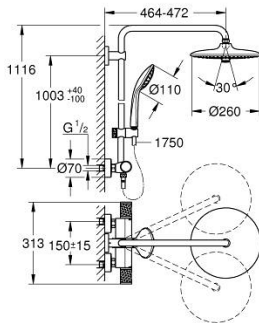

### DESCRIPTION DU PRODUIT

- Colour: Chromé
- Composé de :
  - Bras de douche de 450 mm orientable horizontalement
  - Mitigeur thermostatique incluant fonction inverseur 2 sorties
  - Permet le changement entre:
    - Douche de tête Euphoria 260 (26 455 000)
    - Types de jets : Pluie, SmartRain, Jet
  - Débit maximum à 3 bars : 16 l/min
  - Avec rotule
  - Angle de rotation  $\pm 15^\circ$
  - Douchette à main Euphoria 110 Massage (27 221 000)
  - Types de jets : Pluie, Massage, SmartRain
  - Débit maximum à 3 bars : 9,5 l/min
  - Curseur ajustable en hauteur
  - Flexible Silverflex 1750 mm 1/2" x 1/2" (28 388)
  - Débit maximum du système à 3 bars : 16 l/min
  - GROHE TurboStat Régulation de la température quasi-instantanée et sécurité anti-brûlures en cas de coupure d'eau froide
  - GROHE Butée de sécurité butée de sécurité anti-brûlure
  - GROHE SafeStop Plus limiteur de température à 43°C (livré non monté)
  - GROHE CoolTouch Minimise les risques de brûlures
  - GROHE ProGrip avec surface moletée
  - GROHE DreamSpray débit d'eau uniforme pour tous les types de jets
  - GROHE Finition Longue Durée
  - GROHE SprayDimmer contrôle du débit
  - GROHE FastFixation support de fixation réglable en hauteur
  - Conduits d'eau internes, longévité maximale
  - Procédé anti-calcaire GROHE SpeedClean
  - Système anti-torsion
  - Convient pour chaudière instantanée à partir de 18 kW/h
  - Débit minimum nécessaire 5l/min
  - Option : tablette GROHE EasyReach (26 362)
- Gamme GROHE Professional