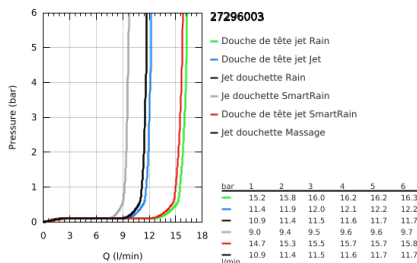

## 27 296 003 EUPHORIA SYSTEM 260 COLONNE DE DOUCHE AVEC MITIGEUR THERMOSTATIQUE

### DESCRIPTION DU PRODUIT

- Colour: Chromé
- Composé de :
  - Bras de douche de 450 mm orientable horizontalement
  - Mitigeur thermostatique incluant fonction inverseur 2 sorties
  - Permet le changement entre:
    - Douche de tête Euphoria 260 (26 455 000)
    - Types de jets : Pluie, SmartRain, Jet
  - Débit maximum à 3 bars : 16 l/min
  - Avec rotule
  - Angle de rotation  $\pm 15^\circ$
  - Douchette à main Euphoria 110 Massage (27 221 000)
  - Types de jets : Pluie, Massage, SmartRain
  - Débit maximum à 3 bars : 9,5 l/min
  - Curseur ajustable en hauteur
  - Flexible Silverflex 1750 mm 1/2" x 1/2" (28 388)
  - Débit maximum du système à 3 bars : 16 l/min
  - GROHE TurboStat Régulation de la température quasi-instantanée et sécurité anti-brûlures en cas de coupure d'eau froide
  - GROHE Butée de sécurité butée de sécurité anti-brûlure
  - GROHE SafeStop Plus limiteur de température à 43°C (livré non monté)
  - GROHE CoolTouch Minimise les risques de brûlures
  - GROHE ProGrip avec surface moletée
  - GROHE DreamSpray débit d'eau uniforme pour tous les types de jets
  - GROHE Finition Longue Durée
  - GROHE SprayDimmer contrôle du débit
  - GROHE FastFixation support de fixation réglable en hauteur
  - Conduits d'eau internes, longévité maximale
  - Procédé anti-calcaire GROHE SpeedClean
  - Système anti-torsion
  - Convient pour chaudière instantanée à partir de 18 kW/h
  - Débit minimum nécessaire 5l/min
  - Option : tablette GROHE EasyReach (26 362)
- Gamme GROHE Professional