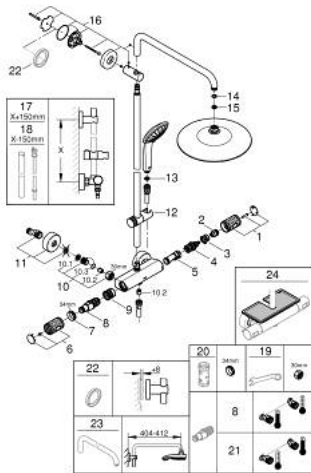

27 296 003 EUPHORIA SYSTEM 260 COLONNE DE DOUCHE AVEC MITIGEUR THERMOSTATIQUE

PIÈCES DÉTACHÉES, janvier 2020 – now

- 1: Poignée d'arrêt (Référence 49162000)
- 2: Bague de butée (Référence 47986000)
- 3: Bague de butée (Référence 47965000)
- 4: Aquadimmer (Référence 47364000)
- 5: conduite d'eau (Référence 47887000)
- 6: Poignée d'arrêt (Référence 49160000)
- 7: Bague de fixation (Référence 47743000)
- 8: Cartouche thermostatique compacte 1/2" (Référence 47439000)
- 9: Ecoulement eau (Référence 47975000)
- 10: Clapet anti-retours (Référence 47189000)
- 10.1: Filtre à impuretés (Référence 0726400M)
- 10.2: Clapet anti-retours (Référence 08565000)
- 10.3: Joint torique 17 x 2 (Référence 0305500M)
- 11: Raccord S mural (Référence 12662000)
- 12: Curseur (Référence 48424000)
- 13: Filtre (Référence 0700200M)
- 14: Joint fibre 15x21 (Référence 0138900M)
- 15: Filtre (Référence 48007000)
- 16: Embout de barre (Référence 48279000)
- 17: Rallonge pour colonne de douche (Référence 48514000)*
- 18: Rallonge pour colonne de douche (Référence 48515000)*
- 19: Clé spéciale (Référence 19377000)*
- 20: Clé (Référence 19332000)*
- 21: Cartouche GROHE TurboStat 1/2" (Référence 47175000)*
- 22: Câble d'épaisseur (Référence 27180000)*
- 23: Bras pour colonne de douche (Référence 14047000)*
- 24: Tablette GROHE EasyReach (Référence 26362LN1)*

*Accessoires spéciaux