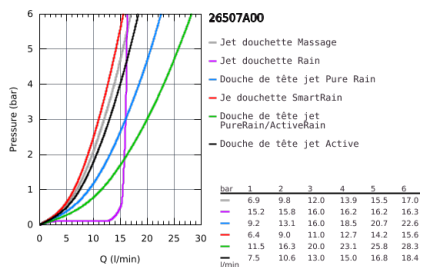

26 507 A00 EUPHORIA SMARTCONTROL SYSTEM 310 DUO COLONNE DE DOUCHE AVEC MITIGEUR THERMOSTATIQUE

DESCRIPTION DU PRODUIT

- Colour: Hard Graphite
- Composé de :
- Bras de douche horizontal 450 mm
- Fixation supérieure réglable en hauteur pour ajustement sur des trous existants
- Thermostatique SmartControl apparent
- Permet le changement entre:
- Douche de tête Rainshower SmartActive 310
- 2 jets :
- GROHE PureRain, ActiveRain
- Douchette Euphoria 110 Massage, blanche
- 3 jets :
- Rain, SmartRain, Massage
- Curseur ajustable en hauteur
- Flexible Silverflex 1750 mm (28 388)
- GROHE DreamSpray débit d'eau uniforme pour tous les types de jets
- GROHE Finition Longue Durée
- GROHE CoolTouch Minimise les risques de brûlures
- GROHE TurboStat Régulation de la température quasi-instantanée et sécurité anti-brûlures en cas de coupure d'eau froide
- GROHE Économie d'eau Consommation d'eau réduite, jet parfait
- GROHE SafeStop butée à 38°C
- GROHE SafeStop Plus limiteur de température à 43°C (livré non monté)
- Bouton poussoir SmartControl pour ON-OFF, tourner pour régler le débit
- Tablette GROHE EasyReach intégrée
- Procédé anti-calcaire SpeedClean
- Conduits d'eau internes, longévité maximale
- Système anti-torsion