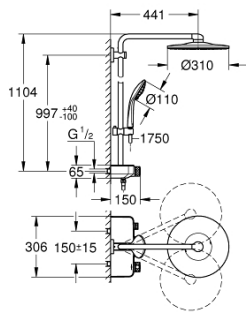

26 507 A00 EUPHORIA SMARTCONTROL SYSTEM 310 DUO COLONNE DE DOUCHE AVEC MITIGEUR THERMOSTATIQUE

DESCRIPTION DU PRODUIT

- Colour: Hard Graphite
- Composé de :
- Bras de douche horizontal 450 mm
- Fixation supérieure réglable en hauteur pour ajustement sur des trous existants
- Thermostatique SmartControl apparent
- Permet le changement entre:
- Douche de tête Rainshower SmartActive 310
- 2 jets :
- GROHE PureRain, ActiveRain
- Douchette Euphoria 110 Massage, blanche
- 3 jets :
- Rain, SmartRain, Massage
- Curseur ajustable en hauteur
- Flexible Silverflex 1750 mm (28 388)
- GROHE DreamSpray débit d'eau uniforme pour tous les types de jets
- GROHE Finition Longue Durée
- GROHE CoolTouch Minimise les risques de brûlures
- GROHE TurboStat Régulation de la température quasi-instantanée et sécurité anti-brûlures en cas de coupure d'eau froide
- GROHE Économie d'eau Consommation d'eau réduite, jet parfait
- GROHE SafeStop butée à 38°C
- GROHE SafeStop Plus limiteur de température à 43°C (livré non monté)
- Bouton poussoir SmartControl pour ON-OFF, tourner pour régler le débit
- Tablette GROHE EasyReach intégrée
- Procédé anti-calcaire SpeedClean
- Conduits d'eau internes, longévité maximale
- Système anti-torsion

26 507 A00 EUPHORIA SMARTCONTROL SYSTEM 310 DUO COLONNE DE DOUCHE AVEC MITIGEUR THERMOSTATIQUE