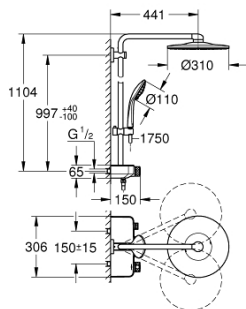

26 507 DA0 EUPHORIA SMARTCONTROL SYSTEM 310 DUO COLONNE DE DOUCHE AVEC MITIGEUR THERMOSTATIQUE

DESCRIPTION DU PRODUIT

- Colour: Warm Sunset
- Composé de :
- Bras de douche horizontal 450 mm
- Fixation supérieure réglable en hauteur pour ajustement sur des trous existants
- Thermostatique SmartControl apparent
- Permet le changement entre:
- Douche de tête Rainshower SmartActive 310
- 2 jets :
 - GROHE PureRain, ActiveRain
 - Douchette Euphoria 110 Massage, blanche
- 3 jets :
 - Rain, SmartRain, Massage
 - Curseur ajustable en hauteur
 - Flexible Silverflex 1750 mm (28 388)
 - GROHE DreamSpray débit d'eau uniforme pour tous les types de jets
 - GROHE Finition Longue Durée
 - GROHE CoolTouch Minimise les risques de brûlures
 - GROHE TurboStat Régulation de la température quasi-instantanée et sécurité anti-brûlures en cas de coupure d'eau froide
 - GROHE Économie d'eau Consommation d'eau réduite, jet parfait
 - GROHE SafeStop butée à 38°C
 - GROHE SafeStop Plus limiteur de température à 43°C (livré non monté)
 - Bouton poussoir SmartControl pour ON-OFF, tourner pour régler le débit
 - Tablette GROHE EasyReach intégrée
 - Procédé anti-calcaire SpeedClean
 - Conduits d'eau internes, longévité maximale
 - Système anti-torsion