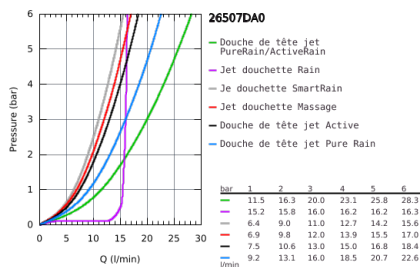

26 507 DA0 EUPHORIA SMARTCONTROL SYSTEM 310 DUO COLONNE DE DOUCHE AVEC MITIGEUR THERMOSTATIQUE

DESCRIPTION DU PRODUIT

- Colour: Warm Sunset
- Composé de :
- Bras de douche horizontal 450 mm
- Fixation supérieure réglable en hauteur pour ajustement sur des trous existants
- Thermostatique SmartControl apparent
- Permet le changement entre:
- Douche de tête Rainshower SmartActive 310
- 2 jets :
 - GROHE PureRain, ActiveRain
 - Douchette Euphoria 110 Massage, blanche
- 3 jets :
 - Rain, SmartRain, Massage
 - Curseur ajustable en hauteur
 - Flexible Silverflex 1750 mm (28 388)
 - GROHE DreamSpray débit d'eau uniforme pour tous les types de jets
 - GROHE Finition Longue Durée
 - GROHE CoolTouch Minimise les risques de brûlures
 - GROHE TurboStat Régulation de la température quasi-instantanée et sécurité anti-brûlures en cas de coupure d'eau froide
 - GROHE Économie d'eau Consommation d'eau réduite, jet parfait
 - GROHE SafeStop butée à 38°C
 - GROHE SafeStop Plus limiteur de température à 43°C (livré non monté)
 - Bouton poussoir SmartControl pour ON-OFF, tourner pour régler le débit
 - Tablette GROHE EasyReach intégrée
 - Procédé anti-calcaire SpeedClean
 - Conduits d'eau internes, longévité maximale
 - Système anti-torsion