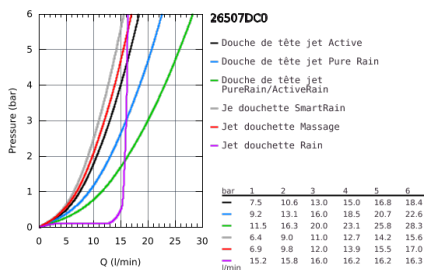

26 507 DC0 EUPHORIA SMARTCONTROL SYSTEM 310 DUO COLONNE DE DOUCHE AVEC MITIGEUR THERMOSTATIQUE

DESCRIPTION DU PRODUIT

- Colour: Supersteel
- Composé de :
- Bras de douche horizontal 450 mm
- Fixation supérieure réglable en hauteur pour ajustement sur des trous existants
- Thermostatique SmartControl apparent
- Permet le changement entre:
- Douche de tête Rainshower SmartActive 310
- 2 jets :
 - GROHE PureRain, ActiveRain
 - Douchette Euphoria 110 Massage, blanche
- 3 jets :
 - Rain, SmartRain, Massage
 - Curseur ajustable en hauteur
 - Flexible Silverflex 1750 mm (28 388)
 - GROHE DreamSpray débit d'eau uniforme pour tous les types de jets
 - GROHE Finition Longue Durée
 - GROHE CoolTouch Minimise les risques de brûlures
 - GROHE TurboStat Régulation de la température quasi-instantanée et sécurité anti-brûlures en cas de coupure d'eau froide
 - GROHE Économie d'eau Consommation d'eau réduite, jet parfait
 - GROHE SafeStop butée à 38°C
 - GROHE SafeStop Plus limiteur de température à 43°C (livré non monté)
 - Bouton poussoir SmartControl pour ON-OFF, tourner pour régler le débit
 - Tablette GROHE EasyReach intégrée
 - Procédé anti-calcaire SpeedClean
 - Conduits d'eau internes, longévité maximale
 - Système anti-torsion
 - Débit minimum nécessaire 7 l/min.

- 1: Cartouche thermostatique compacte 1/2" (N ° de commande 47439000)
- 2: Cartouche (N ° de commande 48297000)
- 3: Clapet anti-retours (N ° de commande 49069000)
- 4: Clapet anti-retours (N ° de commande 08565000)
- 5: Curseur (N ° de commande 48177DC0)
- 6: Filtre (N ° de commande 0700200M)
- 7: Embout de barre (N ° de commande 48279DC0)
- 9: Cartouche GROHE TurboStat 1/2" (N ° de commande 47175000)*
- 10: Clé (N ° de commande 49059000)*