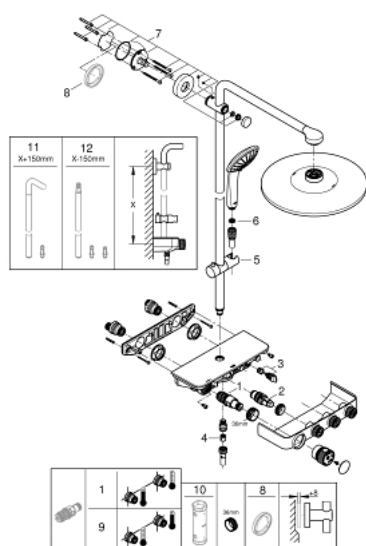

26 507 DC0 EUPHORIA SMARTCONTROL SYSTEM 310 DUO COLONNE DE DOUCHE AVEC MITIGEUR THERMOSTATIQUE

DESCRIPTION DU PRODUIT

- Colour: Supersteel
- Composé de :
- Bras de douche horizontal 450 mm
- Fixation supérieure réglable en hauteur pour ajustement sur des trous existants
- Thermostatique SmartControl apparent
- Permet le changement entre:
- Douche de tête Rainshower SmartActive 310
- 2 jets :
 - GROHE PureRain, ActiveRain
 - Douchette Euphoria 110 Massage, blanche
- 3 jets :
 - Rain, SmartRain, Massage
 - Curseur ajustable en hauteur
 - Flexible Silverflex 1750 mm (28 388)
 - GROHE DreamSpray débit d'eau uniforme pour tous les types de jets
 - GROHE Finition Longue Durée
 - GROHE CoolTouch Minimise les risques de brûlures
 - GROHE TurboStat Régulation de la température quasi-instantanée et sécurité anti-brûlures en cas de coupure d'eau froide
 - GROHE Économie d'eau Consommation d'eau réduite, jet parfait
 - GROHE SafeStop butée à 38°C
 - GROHE SafeStop Plus limiteur de température à 43°C (livré non monté)
 - Bouton poussoir SmartControl pour ON-OFF, tourner pour régler le débit
 - Tablette GROHE EasyReach intégrée
 - Procédé anti-calcaire SpeedClean
 - Conduits d'eau internes, longévité maximale
 - Système anti-torsion
 - Débit minimum nécessaire 7 l/min.

26 507 DC0 EUPHORIA SMARTCONTROL SYSTEM 310 DUO COLONNE DE DOUCHE AVEC MITIGEUR THERMOSTATIQUE

26 507 DC0 EUPHORIA SMARTCONTROL SYSTEM 310 DUO COLONNE DE DOUCHE AVEC MITIGEUR THERMOSTATIQUE

PIÈCES DÉTACHÉES, juillet 2018 – now

- 1: Cartouche thermostatique compacte 1/2" (N ° de commande 47439000)
- 2: Cartouche (N ° de commande 48297000)
- 3: Clapet anti-retours (N ° de commande 49069000)
- 4: Clapet anti-retours (N ° de commande 08565000)
- 5: Curseur (N ° de commande 48177DC0)
- 6: Filtre (N ° de commande 0700200M)
- 7: Embout de barre (N ° de commande 48279DC0)
- 9: Cartouche GROHE TurboStat 1/2" (N ° de commande 47175000)*
- 10: Clé (N ° de commande 49059000)*