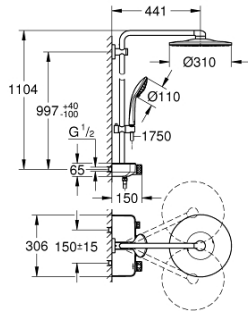

26 507 DC0 EUPHORIA SMARTCONTROL SYSTEM 310 DUO COLONNE DE DOUCHE AVEC MITIGEUR THERMOSTATIQUE

DESCRIPTION DU PRODUIT

- Colour: Supersteel
- Composé de :
- Bras de douche horizontal 450 mm
- Fixation supérieure réglable en hauteur pour ajustement sur des trous existants
- Thermostatique SmartControl apparent
- Permet le changement entre:
- Douche de tête Rainshower SmartActive 310
- 2 jets :
 - GROHE PureRain, ActiveRain
 - Douchette Euphoria 110 Massage, blanche
- 3 jets :
 - Rain, SmartRain, Massage
 - Curseur ajustable en hauteur
 - Flexible Silverflex 1750 mm (28 388)
 - GROHE DreamSpray débit d'eau uniforme pour tous les types de jets
 - GROHE Finition Longue Durée
 - GROHE CoolTouch Minimise les risques de brûlures
 - GROHE TurboStat Régulation de la température quasi-instantanée et sécurité anti-brûlures en cas de coupure d'eau froide
 - GROHE Économie d'eau Consommation d'eau réduite, jet parfait
 - GROHE SafeStop butée à 38°C
 - GROHE SafeStop Plus limiteur de température à 43°C (livré non monté)
 - Bouton poussoir SmartControl pour ON-OFF, tourner pour régler le débit
 - Tablette GROHE EasyReach intégrée
 - Procédé anti-calcaire SpeedClean
 - Conduits d'eau internes, longévité maximale
 - Système anti-torsion
 - Débit minimum nécessaire 7 l/min.

26 507 DC0 EUPHORIA SMARTCONTROL SYSTEM 310 DUO COLONNE DE DOUCHE AVEC MITIGEUR THERMOSTATIQUE

26 507 DC0 EUPHORIA SMARTCONTROL SYSTEM 310 DUO COLONNE DE DOUCHE AVEC MITIGEUR THERMOSTATIQUE

PIÈCES DÉTACHÉES, juillet 2018 – now

- 1: Cartouche thermostatique compacte 1/2" (N ° de commande 47439000)
- 2: Cartouche (N ° de commande 48297000)
- 3: Clapet anti-retours (N ° de commande 49069000)
- 4: Clapet anti-retours (N ° de commande 08565000)
- 5: Curseur (N ° de commande 48177DC0)
- 6: Filtre (N ° de commande 0700200M)
- 7: Embout de barre (N ° de commande 48279DC0)
- 9: Cartouche GROHE TurboStat 1/2" (N ° de commande 47175000)*
- 10: Clé (N ° de commande 49059000)*