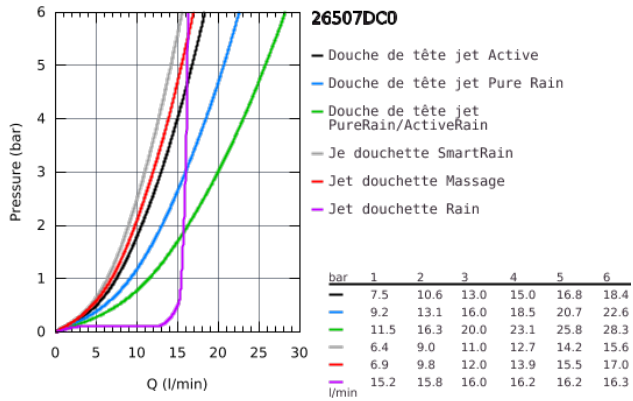

26 507 DC0 EUPHORIA SMARTCONTROL SYSTEM 310 DUO COLONNE DE DOUCHE AVEC MITIGEUR THERMOSTATIQUE

DESCRIPTION DU PRODUIT

- Colour: Supersteel
- Composé de :
- Bras de douche horizontal 450 mm
- Fixation supérieure réglable en hauteur pour ajustement sur des trous existants
- Thermostatique SmartControl apparent
- Permet le changement entre:
- Douche de tête Rainshower SmartActive 310
- 2 jets :
 - GROHE PureRain, ActiveRain
 - Douchette Euphoria 110 Massage, blanche
- 3 jets :
 - Rain, SmartRain, Massage
 - Curseur ajustable en hauteur
 - Flexible Silverflex 1750 mm (28 388)
 - GROHE DreamSpray débit d'eau uniforme pour tous les types de jets
 - GROHE Finition Longue Durée
 - GROHE CoolTouch Minimise les risques de brûlures
 - GROHE TurboStat Régulation de la température quasi-instantanée et sécurité anti-brûlures en cas de coupure d'eau froide
 - GROHE Économie d'eau Consommation d'eau réduite, jet parfait
 - GROHE SafeStop butée à 38°C
 - GROHE SafeStop Plus limiteur de température à 43°C (livré non monté)
 - Bouton poussoir SmartControl pour ON-OFF, tourner pour régler le débit
 - Tablette GROHE EasyReach intégrée
 - Procédé anti-calcaire SpeedClean
 - Conduits d'eau internes, longévité maximale
 - Système anti-torsion
 - Débit minimum nécessaire 7 l/min.

26 507 DC0 EUPHORIA SMARTCONTROL SYSTEM 310 DUO COLONNE DE DOUCHE AVEC MITIGEUR THERMOSTATIQUE

26 507 DC0 EUPHORIA SMARTCONTROL SYSTEM 310 DUO COLONNE DE DOUCHE AVEC MITIGEUR THERMOSTATIQUE

PIÈCES DÉTACHÉES, juillet 2018 – now

- 1: Cartouche thermostatique compacte 1/2" (N ° de commande 47439000)
- 2: Cartouche (N ° de commande 48297000)
- 3: Clapet anti-retours (N ° de commande 49069000)
- 4: Clapet anti-retours (N ° de commande 08565000)
- 5: Curseur (N ° de commande 48177DC0)
- 6: Filtre (N ° de commande 0700200M)
- 7: Embout de barre (N ° de commande 48279DC0)
- 9: Cartouche GROHE TurboStat 1/2" (N ° de commande 47175000)*
- 10: Clé (N ° de commande 49059000)*