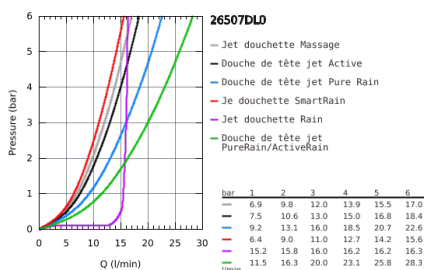

26 507 DL0 EUPHORIA SMARTCONTROL SYSTEM 310 DUO COLONNE DE DOUCHE AVEC MITIGEUR THERMOSTATIQUE

DESCRIPTION DU PRODUIT

- Colour: Warm Sunset brossé
- Composé de :
- Bras de douche horizontal 450 mm
- Fixation supérieure réglable en hauteur pour ajustement sur des trous existants
- Thermostatique SmartControl apparent
- Permet le changement entre:
- Douche de tête Rainshower SmartActive 310
- 2 jets :
- GROHE PureRain, ActiveRain
- Douchette Euphoria 110 Massage, blanche
- 3 jets :
- Rain, SmartRain, Massage
- Curseur ajustable en hauteur
- Flexible Silverflex 1750 mm (28 388)
- GROHE DreamSpray débit d'eau uniforme pour tous les types de jets
- GROHE Finition Longue Durée
- GROHE CoolTouch Minimise les risques de brûlures
- GROHE TurboStat Régulation de la température quasi-instantanée et sécurité anti-brûlures en cas de coupure d'eau froide
- GROHE Économie d'eau Consommation d'eau réduite, jet parfait
- GROHE SafeStop butée à 38°C
- GROHE SafeStop Plus limiteur de température à 43°C (livré non monté)
- Bouton poussoir SmartControl pour ON-OFF, tourner pour régler le débit
- Tablette GROHE EasyReach intégrée
- Procédé anti-calcaire SpeedClean
- Conduits d'eau internes, longévité maximale
- Système anti-torsion