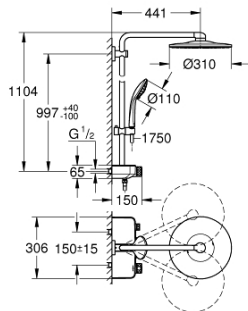

26 507 DL0 EUPHORIA SMARTCONTROL SYSTEM 310 DUO COLONNE DE DOUCHE AVEC MITIGEUR THERMOSTATIQUE

DESCRIPTION DU PRODUIT

- Colour: Warm Sunset brossé
- Composé de :
- Bras de douche horizontal 450 mm
- Fixation supérieure réglable en hauteur pour ajustement sur des trous existants
- Thermostatique SmartControl apparent
- Permet le changement entre:
- Douche de tête Rainshower SmartActive 310
- 2 jets :
- GROHE PureRain, ActiveRain
- Douchette Euphoria 110 Massage, blanche
- 3 jets :
- Rain, SmartRain, Massage
- Curseur ajustable en hauteur
- Flexible Silverflex 1750 mm (28 388)
- GROHE DreamSpray débit d'eau uniforme pour tous les types de jets
- GROHE Finition Longue Durée
- GROHE CoolTouch Minimise les risques de brûlures
- GROHE TurboStat Régulation de la température quasi-instantanée et sécurité anti-brûlures en cas de coupure d'eau froide
- GROHE Économie d'eau Consommation d'eau réduite, jet parfait
- GROHE SafeStop butée à 38°C
- GROHE SafeStop Plus limiteur de température à 43°C (livré non monté)
- Bouton poussoir SmartControl pour ON-OFF, tourner pour régler le débit
- Tablette GROHE EasyReach intégrée
- Procédé anti-calcaire SpeedClean
- Conduits d'eau internes, longévité maximale
- Système anti-torsion

26 507 DL0 EUPHORIA SMARTCONTROL SYSTEM 310 DUO COLONNE DE DOUCHE AVEC MITIGEUR THERMOSTATIQUE