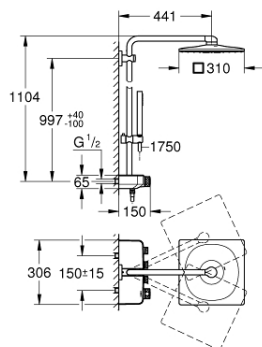

26 508 A00 EUPHORIA SMARTCONTROL SYSTEM 310 CUBE DUO COLONNE DE DOUCHE AVEC MITIGEUR THERMOSTATIQUE

DESCRIPTION DU PRODUIT

- Colour: Hard Graphite
- Composé de :
- Bras de douche horizontal 450 mm
- Fixation supérieure réglable en hauteur pour ajustement sur des trous existants
- Thermostatique SmartControl apparent
- Permet le changement entre:
- Douche de tête Rainshower SmartActive 310 Cube
- 2 jets :
- GROHE PureRain, ActiveRain
- Douchette Euphoria Cube
- Curseur ajustable en hauteur
- Flexible Silverflex 1750 mm (28 388)
- GROHE DreamSpray débit d'eau uniforme pour tous les types de jets
- GROHE CoolTouch Minimise les risques de brûlures
- GROHE TurboStat Régulation de la température quasi-instantanée et sécurité anti-brûlures en cas de coupure d'eau froide
- GROHE Économie d'eau Consommation d'eau réduite, jet parfait
- GROHE Finition Longue Durée
- GROHE SafeStop butée à 38°C
- GROHE SafeStop Plus limiteur de température à 43°C (livré non monté)
- Bouton poussoir SmartControl pour ON-OFF, tourner pour régler le débit
- Tablette GROHE EasyReach intégrée
- Procédé anti-calcaire SpeedClean
- Conduits d'eau internes, longévité maximale
- Système anti-torsion

26 508 A00 EUPHORIA SMARTCONTROL SYSTEM 310 CUBE DUO COLONNE DE DOUCHE AVEC MITIGEUR THERMOSTATIQUE