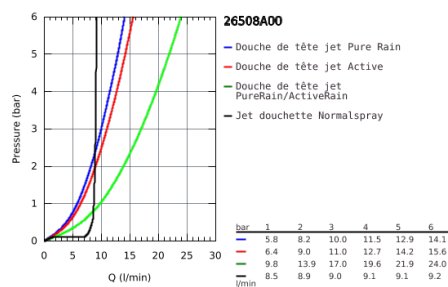

26 508 A00 EUPHORIA SMARTCONTROL SYSTEM 310 CUBE DUO COLONNE DE DOUCHE AVEC MITIGEUR THERMOSTATIQUE

DESCRIPTION DU PRODUIT

- Colour: Hard Graphite
- Composé de :
- Bras de douche horizontal 450 mm
- Fixation supérieure réglable en hauteur pour ajustement sur des trous existants
- Thermostatique SmartControl apparent
- Permet le changement entre:
- Douche de tête Rainshower SmartActive 310 Cube
- 2 jets :
- GROHE PureRain, ActiveRain
- Douchette Euphoria Cube
- Curseur ajustable en hauteur
- Flexible Silverflex 1750 mm (28 388)
- GROHE DreamSpray débit d'eau uniforme pour tous les types de jets
- GROHE CoolTouch Minimise les risques de brûlures
- GROHE TurboStat Régulation de la température quasi-instantanée et sécurité anti-brûlures en cas de coupure d'eau froide
- GROHE Économie d'eau Consommation d'eau réduite, jet parfait
- GROHE Finition Longue Durée
- GROHE SafeStop butée à 38°C
- GROHE SafeStop Plus limiteur de température à 43°C (livré non monté)
- Bouton poussoir SmartControl pour ON-OFF, tourner pour régler le débit
- Tablette GROHE EasyReach intégrée
- Procédé anti-calcaire SpeedClean
- Conduits d'eau internes, longévité maximale
- Système anti-torsion