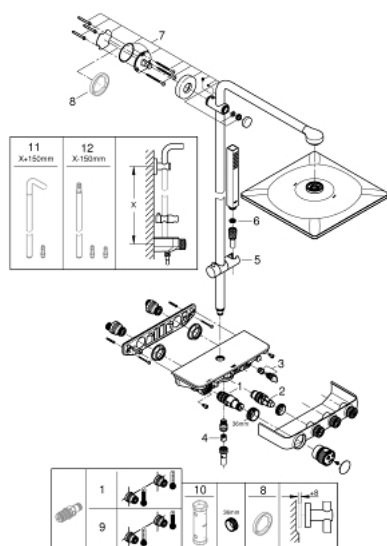

26 508 AL0 EUPHORIA SMARTCONTROL SYSTEM 310 CUBE DUO COLONNE DE DOUCHE AVEC MITIGEUR THERMOSTATIQUE

DESCRIPTION DU PRODUIT

- Colour: Hard Graphite brossé
- Composé de :
- Bras de douche horizontal 450 mm
- Fixation supérieure réglable en hauteur pour ajustement sur des trous existants
- Thermostatique SmartControl apparent
- Permet le changement entre:
- Douche de tête Rainshower SmartActive 310 Cube
- 2 jets :
- GROHE PureRain, ActiveRain
- Douchette Euphoria Cube
- Curseur ajustable en hauteur
- Flexible Silverflex 1750 mm (28 388)
- GROHE DreamSpray débit d'eau uniforme pour tous les types de jets
- GROHE CoolTouch Minimise les risques de brûlures
- GROHE TurboStat Régulation de la température quasi-instantanée et sécurité anti-brûlures en cas de coupure d'eau froide
- GROHE Économie d'eau Consommation d'eau réduite, jet parfait
- GROHE Finition Longue Durée
- GROHE SafeStop butée à 38°C
- GROHE SafeStop Plus limiteur de température à 43°C (livré non monté)
- Bouton poussoir SmartControl pour ON-OFF, tourner pour régler le débit
- Tablette GROHE EasyReach intégrée
- Procédé anti-calcaire SpeedClean
- Conduits d'eau internes, longévité maximale
- Système anti-torsion

26 508 AL0 EUPHORIA SMARTCONTROL SYSTEM 310 CUBE DUO COLONNE DE DOUCHE AVEC MITIGEUR THERMOSTATIQUE

26 508 AL0 EUPHORIA SMARTCONTROL SYSTEM 310 CUBE DUO COLONNE DE DOUCHE AVEC MITIGEUR THERMOSTATIQUE

PIÈCES DÉTACHÉES, février 2019 – now

- 1: Cartouche thermostatique compacte 1/2" (N ° de commande 47439000)
- 2: Cartouche (N ° de commande 48297000)
- 3: Clapet anti-retours (N ° de commande 49069000)
- 4: Clapet anti-retours (N ° de commande 08565000)
- 5: Curseur (N ° de commande 48177AL0)
- 6: Filtre (N ° de commande 0700200M)
- 7: Embout de barre (N ° de commande 48279AL0)
- 9: Cartouche GROHE TurboStat 1/2" (N ° de commande 47175000)*
- 10: Clé (N ° de commande 49059000)*