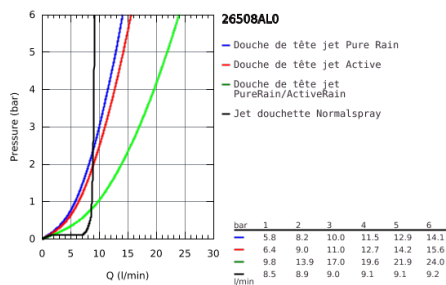

26 508 AL0 EUPHORIA SMARTCONTROL SYSTEM 310 CUBE DUO COLONNE DE DOUCHE AVEC MITIGEUR THERMOSTATIQUE

DESCRIPTION DU PRODUIT

- Colour: Hard Graphite brossé
- Composé de :
- Bras de douche horizontal 450 mm
- Fixation supérieure réglable en hauteur pour ajustement sur des trous existants
- Thermostatique SmartControl apparent
- Permet le changement entre:
- Douche de tête Rainshower SmartActive 310 Cube
- 2 jets :
- GROHE PureRain, ActiveRain
- Douchette Euphoria Cube
- Curseur ajustable en hauteur
- Flexible Silverflex 1750 mm (28 388)
- GROHE DreamSpray débit d'eau uniforme pour tous les types de jets
- GROHE CoolTouch Minimise les risques de brûlures
- GROHE TurboStat Régulation de la température quasi-instantanée et sécurité anti-brûlures en cas de coupure d'eau froide
- GROHE Économie d'eau Consommation d'eau réduite, jet parfait
- GROHE Finition Longue Durée
- GROHE SafeStop butée à 38°C
- GROHE SafeStop Plus limiteur de température à 43°C (livré non monté)
- Bouton poussoir SmartControl pour ON-OFF, tourner pour régler le débit
- Tablette GROHE EasyReach intégrée
- Procédé anti-calcaire SpeedClean
- Conduits d'eau internes, longévité maximale
- Système anti-torsion

- 1: Cartouche thermostatique compacte 1/2" (N ° de commande 47439000)
- 2: Cartouche (N ° de commande 48297000)
- 3: Clapet anti-retours (N ° de commande 49069000)
- 4: Clapet anti-retours (N ° de commande 08565000)
- 5: Curseur (N ° de commande 48177AL0)
- 6: Filtre (N ° de commande 0700200M)
- 7: Embout de barre (N ° de commande 48279AL0)
- 9: Cartouche GROHE TurboStat 1/2" (N ° de commande 47175000)*
- 10: Clé (N ° de commande 49059000)*