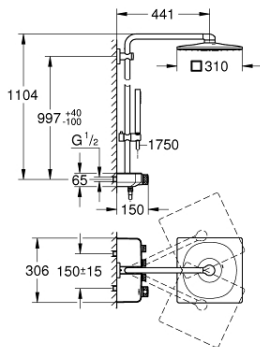

26 508 AL0 EUPHORIA SMARTCONTROL SYSTEM 310 CUBE DUO COLONNE DE DOUCHE AVEC MITIGEUR THERMOSTATIQUE

DESCRIPTION DU PRODUIT

- Colour: Hard Graphite brossé
- Composé de :
- Bras de douche horizontal 450 mm
- Fixation supérieure réglable en hauteur pour ajustement sur des trous existants
- Thermostatique SmartControl apparent
- Permet le changement entre:
- Douche de tête Rainshower SmartActive 310 Cube
- 2 jets :
- GROHE PureRain, ActiveRain
- Douchette Euphoria Cube
- Curseur ajustable en hauteur
- Flexible Silverflex 1750 mm (28 388)
- GROHE DreamSpray débit d'eau uniforme pour tous les types de jets
- GROHE CoolTouch Minimise les risques de brûlures
- GROHE TurboStat Régulation de la température quasi-instantanée et sécurité anti-brûlures en cas de coupure d'eau froide
- GROHE Économie d'eau Consommation d'eau réduite, jet parfait
- GROHE Finition Longue Durée
- GROHE SafeStop butée à 38°C
- GROHE SafeStop Plus limiteur de température à 43°C (livré non monté)
- Bouton poussoir SmartControl pour ON-OFF, tourner pour régler le débit
- Tablette GROHE EasyReach intégrée
- Procédé anti-calcaire SpeedClean
- Conduits d'eau internes, longévité maximale
- Système anti-torsion

26 508 AL0 EUPHORIA SMARTCONTROL SYSTEM 310 CUBE DUO COLONNE DE DOUCHE AVEC MITIGEUR THERMOSTATIQUE

26 508 AL0 EUPHORIA SMARTCONTROL SYSTEM 310 CUBE DUO COLONNE DE DOUCHE AVEC MITIGEUR THERMOSTATIQUE

PIÈCES DÉTACHÉES, février 2019 – now

- 1: Cartouche thermostatique compacte 1/2" (N ° de commande 47439000)
- 2: Cartouche (N ° de commande 48297000)
- 3: Clapet anti-retours (N ° de commande 49069000)
- 4: Clapet anti-retours (N ° de commande 08565000)
- 5: Curseur (N ° de commande 48177AL0)
- 6: Filtre (N ° de commande 0700200M)
- 7: Embout de barre (N ° de commande 48279AL0)
- 9: Cartouche GROHE TurboStat 1/2" (N ° de commande 47175000)*
- 10: Clé (N ° de commande 49059000)*