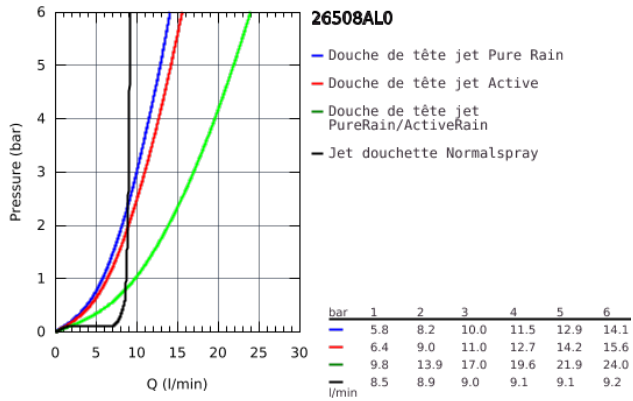

26 508 AL0 EUPHORIA SMARTCONTROL SYSTEM 310 CUBE DUO COLONNE DE DOUCHE AVEC MITIGEUR THERMOSTATIQUE