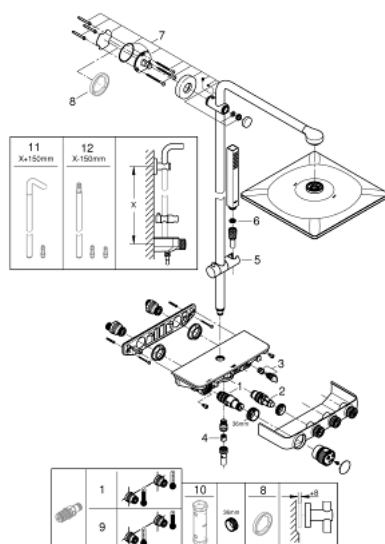

### DESCRIPTION DU PRODUIT

- Colour: Supersteel
- Composé de :
- Bras de douche horizontal 450 mm
- Fixation supérieure réglable en hauteur pour ajustement sur des trous existants
- Thermostatique SmartControl apparent
- Permet le changement entre:
- Douche de tête Rainshower SmartActive 310 Cube
- 2 jets :
- GROHE PureRain, ActiveRain
- Douchette Euphoria Cube
- Curseur ajustable en hauteur
- Flexible Silverflex 1750 mm (28 388)
- GROHE DreamSpray débit d'eau uniforme pour tous les types de jets
- GROHE CoolTouch Minimise les risques de brûlures
- GROHE TurboStat Régulation de la température quasi-instantanée et sécurité anti-brûlures en cas de coupure d'eau froide
- GROHE Économie d'eau Consommation d'eau réduite, jet parfait
- GROHE Finition Longue Durée
- GROHE SafeStop butée à 38°C
- GROHE SafeStop Plus limiteur de température à 43°C (livré non monté)
- Bouton poussoir SmartControl pour ON-OFF, tourner pour régler le débit
- Tablette GROHE EasyReach intégrée
- Procédé anti-calcaire SpeedClean
- Conduits d'eau internes, longévité maximale
- Système anti-torsion
- Débit minimum nécessaire 7 l/min.

### PIÈCES DÉTACHÉES, juillet 2018 – now

- 1: Cartouche thermostatique compacte 1/2" (N ° de commande 47439000)
- 2: Cartouche (N ° de commande 48297000)
- 3: Clapet anti-retours (N ° de commande 49069000)
- 4: Clapet anti-retours (N ° de commande 08565000)
- 5: Curseur (N ° de commande 48177DC0)
- 6: Filtre (N ° de commande 0700200M)
- 7: Embout de barre (N ° de commande 48279DC0)
- 9: Cartouche GROHE TurboStat 1/2" (N ° de commande 47175000)\*
- 10: Clé (N ° de commande 49059000)\*