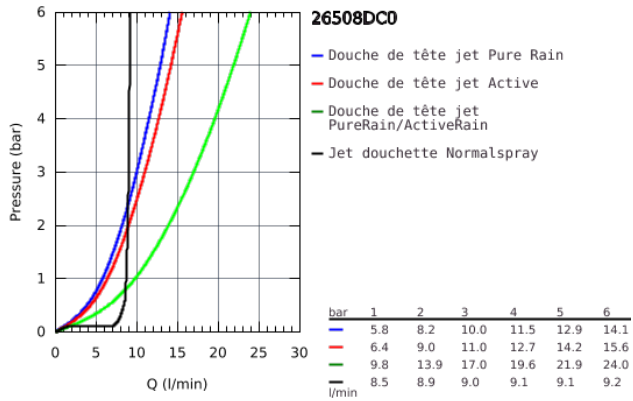

26 508 DC0 EUPHORIA SMARTCONTROL SYSTEM 310 CUBE DUO COLONNE DE DOUCHE AVEC MITIGEUR THERMOSTATIQUE