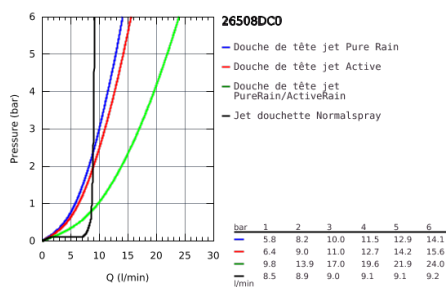

### DESCRIPTION DU PRODUIT

- Colour: Supersteel
- Composé de :
- Bras de douche horizontal 450 mm
- Fixation supérieure réglable en hauteur pour ajustement sur des trous existants
- Thermostatique SmartControl apparent
- Permet le changement entre:
- Douche de tête Rainshower SmartActive 310 Cube
- 2 jets :
- GROHE PureRain, ActiveRain
- Douchette Euphoria Cube
- Curseur ajustable en hauteur
- Flexible Silverflex 1750 mm (28 388)
- GROHE DreamSpray débit d'eau uniforme pour tous les types de jets
- GROHE CoolTouch Minimise les risques de brûlures
- GROHE TurboStat Régulation de la température quasi-instantanée et sécurité anti-brûlures en cas de coupure d'eau froide
- GROHE Économie d'eau Consommation d'eau réduite, jet parfait
- GROHE Finition Longue Durée
- GROHE SafeStop butée à 38°C
- GROHE SafeStop Plus limiteur de température à 43°C (livré non monté)
- Bouton poussoir SmartControl pour ON-OFF, tourner pour régler le débit
- Tablette GROHE EasyReach intégrée
- Procédé anti-calcaire SpeedClean
- Conduits d'eau internes, longévité maximale
- Système anti-torsion
- Débit minimum nécessaire 7 l/min.