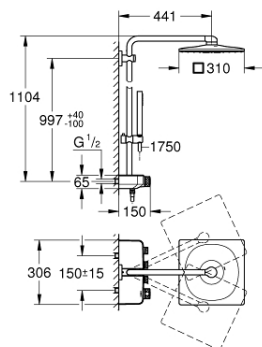

### DESCRIPTION DU PRODUIT

- Colour: Supersteel
- Composé de :
- Bras de douche horizontal 450 mm
- Fixation supérieure réglable en hauteur pour ajustement sur des trous existants
- Thermostatique SmartControl apparent
- Permet le changement entre:
- Douche de tête Rainshower SmartActive 310 Cube
- 2 jets :
- GROHE PureRain, ActiveRain
- Douchette Euphoria Cube
- Curseur ajustable en hauteur
- Flexible Silverflex 1750 mm (28 388)
- GROHE DreamSpray débit d'eau uniforme pour tous les types de jets
- GROHE CoolTouch Minimise les risques de brûlures
- GROHE TurboStat Régulation de la température quasi-instantanée et sécurité anti-brûlures en cas de coupure d'eau froide
- GROHE Économie d'eau Consommation d'eau réduite, jet parfait
- GROHE Finition Longue Durée
- GROHE SafeStop butée à 38°C
- GROHE SafeStop Plus limiteur de température à 43°C (livré non monté)
- Bouton poussoir SmartControl pour ON-OFF, tourner pour régler le débit
- Tablette GROHE EasyReach intégrée
- Procédé anti-calcaire SpeedClean
- Conduits d'eau internes, longévité maximale
- Système anti-torsion
- Débit minimum nécessaire 7 l/min.

### PIÈCES DÉTACHÉES, juillet 2018 – now

- 1: Cartouche thermostatique compacte 1/2" (N ° de commande 47439000)
- 2: Cartouche (N ° de commande 48297000)
- 3: Clapet anti-retours (N ° de commande 49069000)
- 4: Clapet anti-retours (N ° de commande 08565000)
- 5: Curseur (N ° de commande 48177DC0)
- 6: Filtre (N ° de commande 0700200M)
- 7: Embout de barre (N ° de commande 48279DC0)
- 9: Cartouche GROHE TurboStat 1/2" (N ° de commande 47175000)\*
- 10: Clé (N ° de commande 49059000)\*