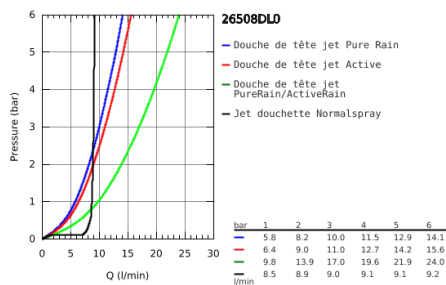

26 508 DL0 EUPHORIA SMARTCONTROL SYSTEM 310 CUBE DUO COLONNE DE DOUCHE AVEC MITIGEUR THERMOSTATIQUE

DESCRIPTION DU PRODUIT

- Colour: Warm Sunset brossé
- Composé de :
- Bras de douche horizontal 450 mm
- Fixation supérieure réglable en hauteur pour ajustement sur des trous existants
- Thermostatique SmartControl apparent
- Permet le changement entre:
- Douche de tête Rainshower SmartActive 310 Cube
- 2 jets :
- GROHE PureRain, ActiveRain
- Douchette Euphoria Cube
- Curseur ajustable en hauteur
- Flexible Silverflex 1750 mm (28 388)
- GROHE DreamSpray débit d'eau uniforme pour tous les types de jets
- GROHE CoolTouch Minimise les risques de brûlures
- GROHE TurboStat Régulation de la température quasi-instantanée et sécurité anti-brûlures en cas de coupure d'eau froide
- GROHE Économie d'eau Consommation d'eau réduite, jet parfait
- GROHE Finition Longue Durée
- GROHE SafeStop butée à 38°C
- GROHE SafeStop Plus limiteur de température à 43°C (livré non monté)
- Bouton poussoir SmartControl pour ON-OFF, tourner pour régler le débit
- Tablette GROHE EasyReach intégrée
- Procédé anti-calcaire SpeedClean
- Conduits d'eau internes, longévité maximale
- Système anti-torsion