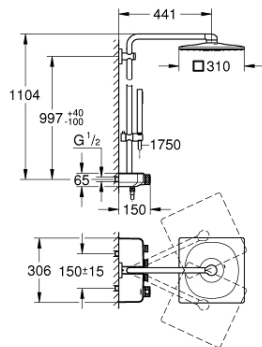

26 508 DL0 EUPHORIA SMARTCONTROL SYSTEM 310 CUBE DUO COLONNE DE DOUCHE AVEC MITIGEUR THERMOSTATIQUE

DESCRIPTION DU PRODUIT

- Colour: Warm Sunset brossé
- Composé de :
- Bras de douche horizontal 450 mm
- Fixation supérieure réglable en hauteur pour ajustement sur des trous existants
- Thermostatique SmartControl apparent
- Permet le changement entre:
- Douche de tête Rainshower SmartActive 310 Cube
- 2 jets :
- GROHE PureRain, ActiveRain
- Douchette Euphoria Cube
- Curseur ajustable en hauteur
- Flexible Silverflex 1750 mm (28 388)
- GROHE DreamSpray débit d'eau uniforme pour tous les types de jets
- GROHE CoolTouch Minimise les risques de brûlures
- GROHE TurboStat Régulation de la température quasi-instantanée et sécurité anti-brûlures en cas de coupure d'eau froide
- GROHE Économie d'eau Consommation d'eau réduite, jet parfait
- GROHE Finition Longue Durée
- GROHE SafeStop butée à 38°C
- GROHE SafeStop Plus limiteur de température à 43°C (livré non monté)
- Bouton poussoir SmartControl pour ON-OFF, tourner pour régler le débit
- Tablette GROHE EasyReach intégrée
- Procédé anti-calcaire SpeedClean
- Conduits d'eau internes, longévité maximale
- Système anti-torsion

26 508 DL0 EUPHORIA SMARTCONTROL SYSTEM 310 CUBE DUO COLONNE DE DOUCHE AVEC MITIGEUR THERMOSTATIQUE