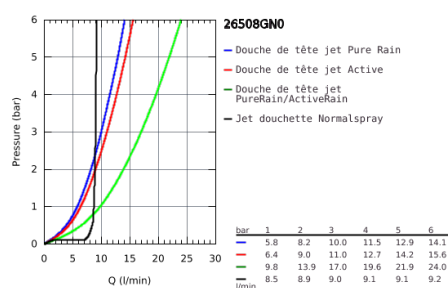

26 508 GN0 EUPHORIA SMARTCONTROL SYSTEM 310 CUBE DUO COLONNE DE DOUCHE AVEC MITIGEUR THERMOSTATIQUE

DESCRIPTION DU PRODUIT

- Colour: Cool Sunrise brossé
- Composé de :
- Bras de douche horizontal 450 mm
- Fixation supérieure réglable en hauteur pour ajustement sur des trous existants
- Thermostatique SmartControl apparent
- Permet le changement entre:
- Douche de tête Rainshower SmartActive 310 Cube
- 2 jets :
- GROHE PureRain, ActiveRain
- Douchette Euphoria Cube
- Curseur ajustable en hauteur
- Flexible Silverflex 1750 mm (28 388)
- GROHE DreamSpray débit d'eau uniforme pour tous les types de jets
- GROHE CoolTouch Minimise les risques de brûlures
- GROHE TurboStat Régulation de la température quasi-instantanée et sécurité anti-brûlures en cas de coupure d'eau froide
- GROHE Économie d'eau Consommation d'eau réduite, jet parfait
- GROHE Finition Longue Durée
- GROHE SafeStop butée à 38°C
- GROHE SafeStop Plus limiteur de température à 43°C (livré non monté)
- Bouton poussoir SmartControl pour ON-OFF, tourner pour régler le débit
- Tablette GROHE EasyReach intégrée
- Procédé anti-calcaire SpeedClean
- Conduits d'eau internes, longévité maximale
- Système anti-torsion