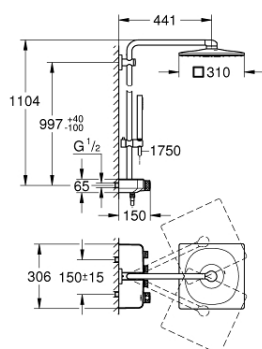

26 508 GN0 EUPHORIA SMARTCONTROL SYSTEM 310 CUBE DUO COLONNE DE DOUCHE AVEC MITIGEUR THERMOSTATIQUE

DESCRIPTION DU PRODUIT

- Colour: Cool Sunrise brossé
- Composé de :
- Bras de douche horizontal 450 mm
- Fixation supérieure réglable en hauteur pour ajustement sur des trous existants
- Thermostatique SmartControl apparent
- Permet le changement entre:
- Douche de tête Rainshower SmartActive 310 Cube
- 2 jets :
- GROHE PureRain, ActiveRain
- Douchette Euphoria Cube
- Curseur ajustable en hauteur
- Flexible Silverflex 1750 mm (28 388)
- GROHE DreamSpray débit d'eau uniforme pour tous les types de jets
- GROHE CoolTouch Minimise les risques de brûlures
- GROHE TurboStat Régulation de la température quasi-instantanée et sécurité anti-brûlures en cas de coupure d'eau froide
- GROHE Économie d'eau Consommation d'eau réduite, jet parfait
- GROHE Finition Longue Durée
- GROHE SafeStop butée à 38°C
- GROHE SafeStop Plus limiteur de température à 43°C (livré non monté)
- Bouton poussoir SmartControl pour ON-OFF, tourner pour régler le débit
- Tablette GROHE EasyReach intégrée
- Procédé anti-calcaire SpeedClean
- Conduits d'eau internes, longévité maximale
- Système anti-torsion

26 508 GN0 EUPHORIA SMARTCONTROL SYSTEM 310 CUBE DUO COLONNE DE DOUCHE AVEC MITIGEUR THERMOSTATIQUE