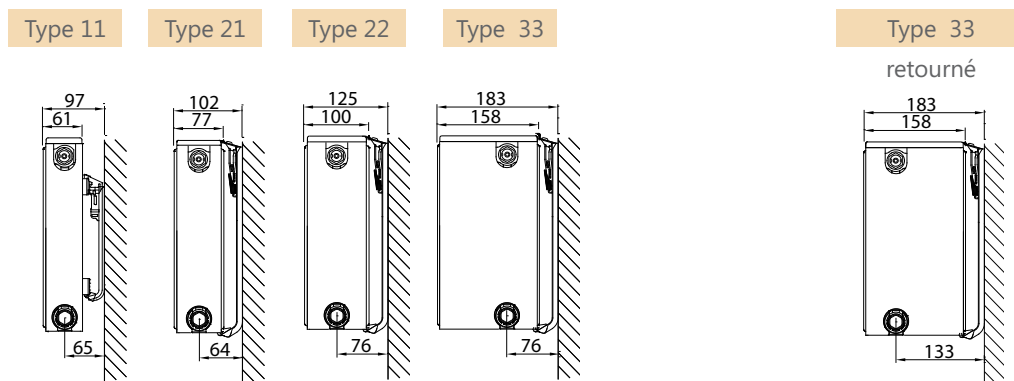

(° Les types 11 sont équipés d'étriers)

Type 11		N° d'art.		Hauteur mm	Types 21-33		N° d'art.		Hauteur mm		
Consoles J VDI 6036 Cl.3	x	y	2 pc.		3 pc.	Consoles J VDI 6036 Classe 3	x	y		2 pc.	3 pc.
<p>bord inférieur radiateur</p>	/	140	R509203	R509303	300	<p>bord inférieur radiateur</p>	64	190	R510203	R510303	300
	103	240	R509204	R509304	400		64	290	R510204	R510304	400
	103	340	R509205	R509305	500		64	390	R510205	R510305	500
	103	440	R509206	R509306	600		64	490	R510206	R510306	600
	103	540	R509207	R509307	700		64	590	R510207	R510307	700
	103	740	R509209	R509309	900		64	790	R510209	R510309	900

À partir de L1800 mm: 3 consoles.