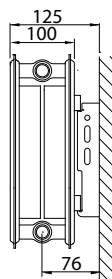

CONSOLES MURALES

RADIATEURS HORIZONTAUX AVEC ÉTRIERS

CONSOLES L

STANDARD GALVA

Type 22

HYGIENE GALVA HYGIENE

EVEREST SLIM ECO

Type 21

distance murale courte

Type 22

Type 21

distance murale longue

Type 22

Type 10		N° d'art.			Hauteur mm	Types 11-33			N° d'art.		Hauteur mm
Console L (galvanisé)	z3	2 pc.	3 pc.	Console L (galvanisé)		z1	z2	2 pc.	3 pc.		
bord inférieur radiateur	185	R513403	R513503	300	bord inférieur radiateur	190	170	R512403	R512503	300	
	285	R513404	R513504	400		290	270	R512404	R512504	400	
	385	R513405	R513505	500		390	370	R512405	R512505	500	
	485	R513406	R513506	600		490	470	R512406	R512506	600	
	585	R513407	R513507	700		590	570	R512407	R512507	700	
	785	R513409	R513509	900		790	770	R512409	R512509	900	

À partir de L1800 mm: 3 consoles.