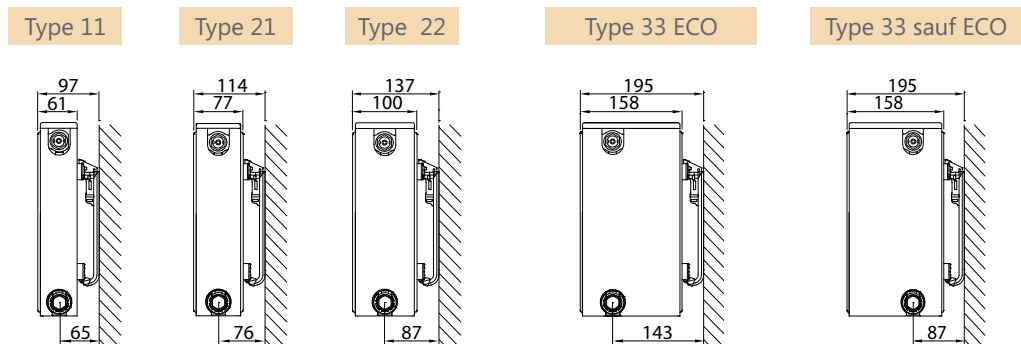

À partir de L1800 mm: 3 consoles.

CONSOLES MURALES

RADIATEURS HORIZONTAUX AVEC ÉTRIERS

CONSOLES J (TYPE MONCLAC VDI 6036 - CLASSE 3)

EVEREST PLAN ECO
EVEREST LINE ECO
EVEREST PLAN
COMPACT PLAN
COMPACT LINE

PREMIUM ECO
ECO GALVA
COMPACT ALL IN

HYGIENE ECO
HYGIENE ECO GALVA

Type 10			N° d'art. 2 pc.	Hauteur mm	Types 11-33			N° d'art.		Hauteur mm
Consoles J VDI 6036 Cl. 3					x	y	Consoles J VDI 6036 Cl. 3		2 pc.	
<p>bord inférieur radiateur</p>	/	130	R51120310	300	<p>bord inférieur radiateur</p>	/	140	R509203	R509303	300
	115	230	R51120410	400		103	240	R509204	R509304	400
	115	330	R51120510	500		103	340	R509205	R509305	500
	115	430	R51120610	600		103	440	R509206	R509306	600
	115	530	R51120710	700		103	540	R509207	R509307	700
	115	730	R51120910	900		103	740	R509209	R509309	900