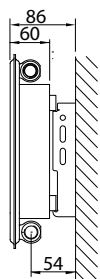

À partir de L1800 mm: 3 consoles.

CONSOLES MURALES

RADIATEURS HORIZONTAUX AVEC ÉTRIERS

CONSOLES L

STANDARD GALVA

Type 11

Type 21

Type 22

Type 22

Type 21

distance murale longue

Type 22

Type 10		N° d'art.			Hauteur mm	Types 11-33			N° d'art.		Hauteur mm
Console L (galvanisé)	z3	2 pc.	3 pc.	Console L (galvanisé)		z1	z2	2 pc.	3 pc.		
<p>bord inférieur radiateur</p>	185	R513403	R513503	300	<p>bord inférieur radiateur</p>	190	170	R512403	R512503	300	
	285	R513404	R513504	400		290	270	R512404	R512504	400	
	385	R513405	R513505	500		390	370	R512405	R512505	500	
	485	R513406	R513506	600		490	470	R512406	R512506	600	
	585	R513407	R513507	700		590	570	R512407	R512507	700	
	785	R513409	R513509	900		790	770	R512409	R512509	900	