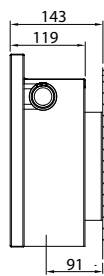

Type 22

Type 21

distance murale longue

Type 22

Type 10		N° d'art.			Hauteur mm	Types 11-33			N° d'art.		Hauteur mm
Console L (galvanisé)	z3	2 pc.	3 pc.	Console L (galvanisé)		z1	z2	2 pc.	3 pc.		
<p>bord inférieur radiateur</p>	185	R513403	R513503	300	<p>bord inférieur radiateur</p>	190	170	R512403	R512503	300	
	285	R513404	R513504	400		290	270	R512404	R512504	400	
	385	R513405	R513505	500		390	370	R512405	R512505	500	
	485	R513406	R513506	600		490	470	R512406	R512506	600	
	585	R513407	R513507	700		590	570	R512407	R512507	700	
	785	R513409	R513509	900		790	770	R512409	R512509	900	

À partir de L1800 mm: 3 consoles.