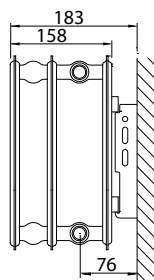

CONSOLES MURALES

RADIATEURS HORIZONTAUX AVEC ÉTRIERS

CONSOLES L

STANDARD GALVA

HYGIENE GALVA HYGIENE

Type 30

EVEREST SLIM ECO

Type 21

distance murale courte

Type 22

Type 21

distance murale longue

Type 22

Type 10		N° d'art.			Hauteur mm	Types 11-33			N° d'art.		Hauteur mm
Console L (galvanisé)	z3	2 pc.	3 pc.	Console L (galvanisé)		z1	z2	2 pc.	3 pc.		
bord inférieur radiateur	185	R513403	R513503	300	bord inférieur radiateur	190	170	R512403	R512503	300	
	285	R513404	R513504	400		290	270	R512404	R512504	400	
	385	R513405	R513505	500		390	370	R512405	R512505	500	
	485	R513406	R513506	600		490	470	R512406	R512506	600	
	585	R513407	R513507	700		590	570	R512407	R512507	700	
	785	R513409	R513509	900		790	770	R512409	R512509	900	

À partir de L1800 mm: 3 consoles.