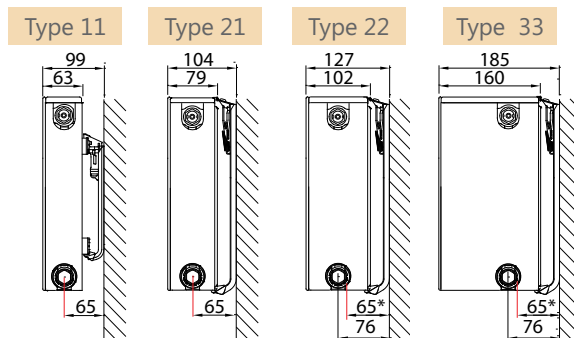

CONSOLES MURALES

RADIATEURS HORIZONTAUX SANS ÉTRIERS °

CONSOLES J (TYPE MONCLAC VDI 6036 - CLASSE 3)

EVEREST PLAN 8
EVEREST LINE 8

* pour la connexion centrale

PREMIUM 8