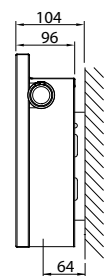

Type 22

Type 21

distance murale longue

Type 22

Type 10		N° d'art.			Hauteur mm	Types 11-33			N° d'art.		Hauteur mm
Console L (galvanisé)	z3	2 pc.	3 pc.	Console L (galvanisé)		z1	z2	2 pc.	3 pc.		
<p>bord inférieur radiateur</p>	185	R513403	R513503	300	<p>bord inférieur radiateur</p>	190	170	R512403	R512503	300	
	285	R513404	R513504	400		290	270	R512404	R512504	400	
	385	R513405	R513505	500		390	370	R512405	R512505	500	
	485	R513406	R513506	600		490	470	R512406	R512506	600	
	585	R513407	R513507	700		590	570	R512407	R512507	700	
	785	R513409	R513509	900		790	770	R512409	R512509	900	

À partir de L1800 mm: 3 consoles.