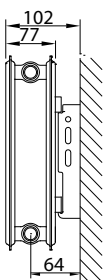

CONSOLES MURALES

RADIATEURS HORIZONTAUX AVEC ÉTRIERS

CONSOLES L

STANDARD GALVA

HYGIENE GALVA HYGIENE

Type 20

EVEREST SLIM ECO

Type 21

distance murale courte

Type 22

Type 21

distance murale longue

Type 22

Type 10		N° d'art.			Hauteur mm	Types 11-33			N° d'art.		Hauteur mm
Console L (galvanisé)	z3	2 pc.	3 pc.	Console L (galvanisé)		z1	z2	2 pc.	3 pc.		
bord inférieur radiateur	185	R513403	R513503	300	bord inférieur radiateur	190	170	R512403	R512503	300	
	285	R513404	R513504	400		290	270	R512404	R512504	400	
	385	R513405	R513505	500		390	370	R512405	R512505	500	
	485	R513406	R513506	600		490	470	R512406	R512506	600	
	585	R513407	R513507	700		590	570	R512407	R512507	700	
	785	R513409	R513509	900		790	770	R512409	R512509	900	

À partir de L1800 mm: 3 consoles.