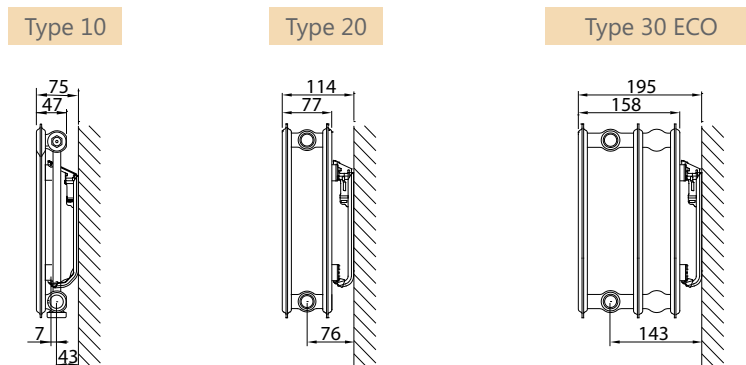

(° Les types 11 sont équipés d'étriers)

Type 11		N° d'art.		Hauteur mm	Types 21-33		N° d'art.		Hauteur mm		
Consoles J VDI 6036 Cl.3	x	y	2 pc.		3 pc.	Consoles J VDI 6036 Classe 3	x	y		2 pc.	3 pc.
<p>bord inférieur radiateur</p>	/	140	R509203	R509303	300	<p>bord inférieur radiateur</p>	64	190	R510203	R510303	300
	103	240	R509204	R509304	400		64	290	R510204	R510304	400
	103	340	R509205	R509305	500		64	390	R510205	R510305	500
	103	440	R509206	R509306	600		64	490	R510206	R510306	600
	103	540	R509207	R509307	700		64	590	R510207	R510307	700
	103	740	R509209	R509309	900		64	790	R510209	R510309	900

À partir de L1800 mm: 3 consoles.

CONSOLES MURALES

RADIATEURS HORIZONTAUX AVEC ÉTRIERS

CONSOLES J (TYPE MONCLAC VDI 6036 - CLASSE 3)

EVEREST PLAN ECO
EVEREST LINE ECO
EVEREST PLAN
COMPACT PLAN
COMPACT LINE

PREMIUM ECO
ECO GALVA
COMPACT ALL IN

HYGIENE ECO
HYGIENE ECO GALVA

Type 10			N° d'art. 2 pc.	Hauteur mm	Types 11-33			N° d'art.		Hauteur mm
Consoles J VDI 6036 Cl. 3					x	y	Consoles J VDI 6036 Cl. 3		2 pc.	
<p>bord inférieur radiateur</p>	/	130	R51120310	300	<p>bord inférieur radiateur</p>	/	140	R509203	R509303	300
	115	230	R51120410	400		103	240	R509204	R509304	400
	115	330	R51120510	500		103	340	R509205	R509305	500
	115	430	R51120610	600		103	440	R509206	R509306	600
	115	530	R51120710	700		103	540	R509207	R509307	700
	115	730	R51120910	900		103	740	R509209	R509309	900