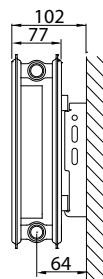

CONSOLES MURALES

RADIATEURS HORIZONTAUX AVEC ÉTRIERS

CONSOLES L

STANDARD GALVA

Type 21

HYGIENE GALVA HYGIENE

EVEREST SLIM ECO

Type 21

distance murale courte

Type 22

Type 21

distance murale longue

Type 22

Type 10		N° d'art.			Hauteur mm	Types 11-33			N° d'art.		Hauteur mm
Console L (galvanisé)	z3	2 pc.	3 pc.	Console L (galvanisé)		z1	z2	2 pc.	3 pc.		
bord inférieur radiateur	185	R513403	R513503	300	bord inférieur radiateur	190	170	R512403	R512503	300	
	285	R513404	R513504	400		290	270	R512404	R512504	400	
	385	R513405	R513505	500		390	370	R512405	R512505	500	
	485	R513406	R513506	600		490	470	R512406	R512506	600	
	585	R513407	R513507	700		590	570	R512407	R512507	700	
	785	R513409	R513509	900		790	770	R512409	R512509	900	

À partir de L1800 mm: 3 consoles.