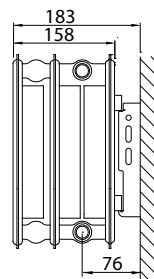

CONSOLES MURALES

RADIATEURS HORIZONTAUX AVEC ÉTRIERS

CONSOLES L

STANDARD GALVA

Type 33

HYGIENE GALVA HYGIENE

EVEREST SLIM ECO

Type 21

distance murale courte

Type 22

Type 21

distance murale longue

Type 22

Type 10		N° d'art.			Hauteur mm	Types 11-33			N° d'art.		Hauteur mm
Console L (galvanisé)	z3	2 pc.	3 pc.	Console L (galvanisé)		z1	z2	2 pc.	3 pc.		
bord inférieur radiateur	185	R513403	R513503	300	bord inférieur radiateur	190	170	R512403	R512503	300	
	285	R513404	R513504	400		290	270	R512404	R512504	400	
	385	R513405	R513505	500		390	370	R512405	R512505	500	
	485	R513406	R513506	600		490	470	R512406	R512506	600	
	585	R513407	R513507	700		590	570	R512407	R512507	700	
	785	R513409	R513509	900		790	770	R512409	R512509	900	

À partir de L1800 mm: 3 consoles.