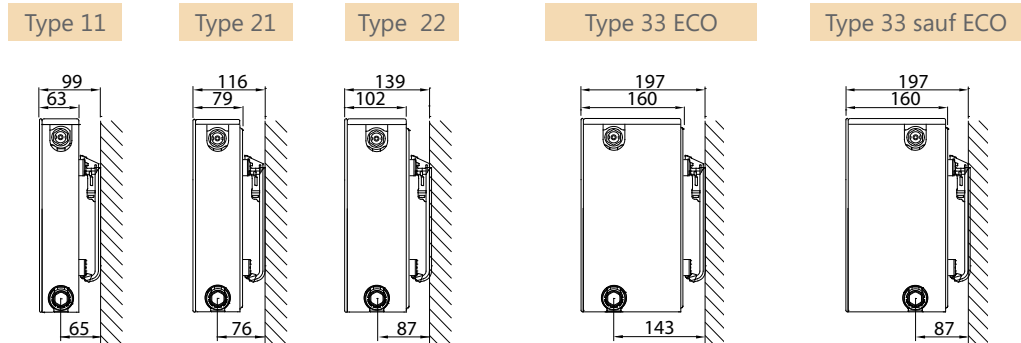

(° Les types 11 sont équipés d'étriers)

Type 11		N° d'art.		Hauteur mm	Types 21-33		N° d'art.		Hauteur mm		
Consoles J VDI 6036 Cl.3	x	y	2 pc.		3 pc.	Consoles J VDI 6036 Classe 3	x	y		2 pc.	3 pc.
<p>bord inférieur radiateur</p>	/	140	R509203	R509303	300	<p>bord inférieur radiateur</p>	64	190	R510203	R510303	300
	103	240	R509204	R509304	400		64	290	R510204	R510304	400
	103	340	R509205	R509305	500		64	390	R510205	R510305	500
	103	440	R509206	R509306	600		64	490	R510206	R510306	600
	103	540	R509207	R509307	700		64	590	R510207	R510307	700
	103	740	R509209	R509309	900		64	790	R510209	R510309	900

À partir de L1800 mm: 3 consoles.

CONSOLES MURALES

RADIATEURS HORIZONTAUX AVEC ÉTRIERS

CONSOLES J (TYPE MONCLAC VDI 6036 - CLASSE 3)

EVEREST PLAN ECO
EVEREST LINE ECO
EVEREST PLAN
COMPACT PLAN
COMPACT LINE