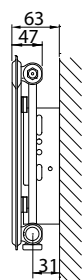

HYGIENE GALVA HYGIENE

Type 10