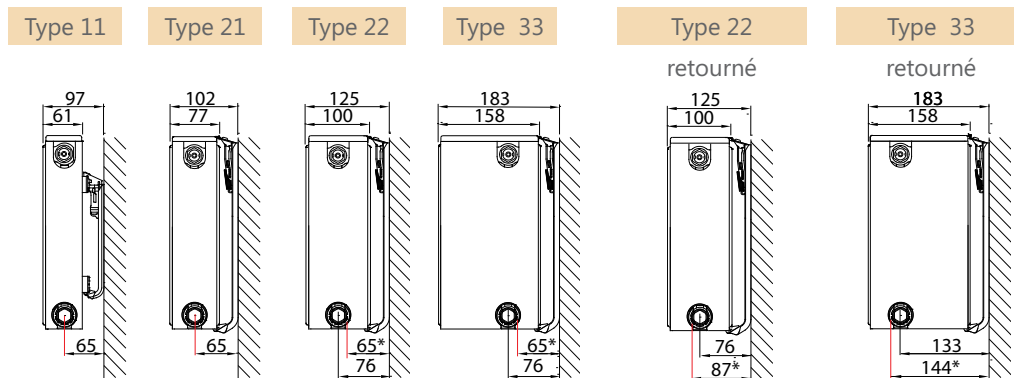

* pour la connexion centrale

PREMIUM ALL IN