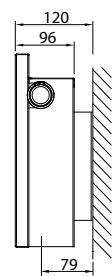

Type 22

Type 21

distance murale longue

Type 22

Type 10		N° d'art.			Hauteur mm	Types 11-33			N° d'art.		Hauteur mm
Console L (galvanisé)	z3	2 pc.	3 pc.	Console L (galvanisé)		z1	z2	2 pc.	3 pc.		
<p>bord inférieur radiateur</p>	185	R513403	R513503	300	<p>bord inférieur radiateur</p>	190	170	R512403	R512503	300	
	285	R513404	R513504	400		290	270	R512404	R512504	400	
	385	R513405	R513505	500		390	370	R512405	R512505	500	
	485	R513406	R513506	600		490	470	R512406	R512506	600	
	585	R513407	R513507	700		590	570	R512407	R512507	700	
	785	R513409	R513509	900		790	770	R512409	R512509	900	

À partir de L1800 mm: 3 consoles.