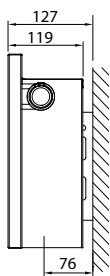

Type 22

Type 21

distance murale longue

Type 22

Type 10		N° d'art.			Hauteur mm	Types 11-33			N° d'art.		Hauteur mm
Console L (galvanisé)	z3	2 pc.	3 pc.	Console L (galvanisé)		z1	z2	2 pc.	3 pc.		
<p>bord inférieur radiateur</p>	185	R513403	R513503	300	<p>bord inférieur radiateur</p>	190	170	R512403	R512503	300	
	285	R513404	R513504	400		290	270	R512404	R512504	400	
	385	R513405	R513505	500		390	370	R512405	R512505	500	
	485	R513406	R513506	600		490	470	R512406	R512506	600	
	585	R513407	R513507	700		590	570	R512407	R512507	700	
	785	R513409	R513509	900		790	770	R512409	R512509	900	

À partir de L1800 mm: 3 consoles.