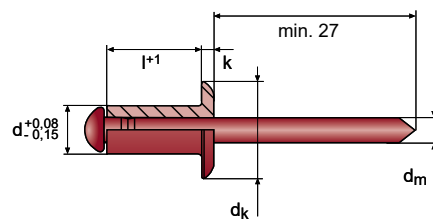

Rivet Aveugle ouvert ALFO®

aluminium aluminium
tête plate | ouvert

DIN EN ISO
15981

DONNÉES
CAO
EN LIGNE

Série
701

EN AW-5251 [AlMg2]

d	l+1	$\frac{d}{k}$	N°.	
3,2	12,0	7,0 - 9,0	10701032120	500
	10,0	5,0 - 8,0	10701032100	500
	8,0	3,5 - 6,0	10701032080	500
	6,0	0,5 - 4,0	10701032060	500

dk 6,5 -0,7 **dm** 2,0 **k** 0,8 ±0,2 3,3 mm 380 N 670 N

4,0	16,0	8,5 - 12,5	10701040160	500
	12,0	6,5 - 9,0	10701040120	500
	10,0	5,0 - 7,0	10701040100	500
	8,0	3,0 - 5,5	10701040080	500
	6,0	1,0 - 3,5	10701040060	500

dk 8,0 -1,0 **dm** 2,5 **k** 1,0 ±0,3 4,1 mm 740 N 1240 N

d	l+1	$\frac{d}{k}$	N°.	
4,8	16,0	8,0 - 12,0	10701048160	500
	14,0	8,0 - 10,5	10701048140	500
	12,0	6,0 - 8,5	10701048120	500
	10,0	4,0 - 7,0	10701048100	500
	8,0	1,0 - 5,0	10701048080	500

dk 9,5 -1,0 **dm** 2,9 **k** 1,1 ±0,3 4,9 mm 1140 N 1600 N