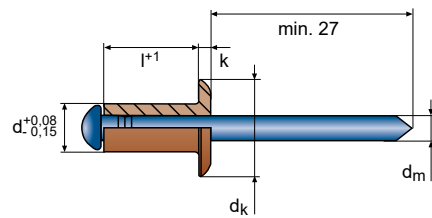

Rivet Aveugle ouvert ALFO®

cuivre acier zingué
tête plate | ouvert

DIN EN ISO
16582

DONNÉES
CAO
EN LIGNE

Série
705

[2.0040]

d	l ⁺¹	$\frac{d}{k}$	N°.	
3,0	10,0	5,0 - 7,0	10705030100	500
	8,0	3,0 - 5,0	10705030080	500
	6,0	2,0 - 3,0	10705030060	500

dk 6,3 -0,7 **dm** 1,7 **k** 0,8 ±0,2 3,1 mm 760 N 950 N

d	l ⁺¹	$\frac{d}{k}$	N°.	
4,0	10,0	5,0 - 7,0	10705040100	500
	8,0	3,5 - 5,0	10705040080	500
	6,0	2,5 - 3,5	10705040060	500

dk 8,0 -1,0 **dm** 2,0 **k** 1,0 ±0,3 4,1 mm 1500 N 1800 N