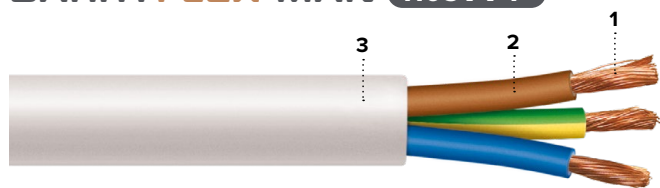

**BARRYFLEX-MAN H05VV-F**

1. Âme : Cu classe 5. 2. Isolation : PVC. 3. Gaine extérieure : PVC.

Idéal pour l'alimentation et connexion d'appareils électroménagers dans des locaux domestiques, cuisines, bureaux et même dans des locaux humides (par exemple : aspirateurs, machines à laver/secher, réfrigérateurs...).

Câble pour utilisation mobile dans des installations intérieures, service ordinaire ou normal avec efforts mécaniques moyens.

LGR. (m)	CDTNMT.	COULEUR	RÉFÉRENCE	CODE EAN
2 x 1 mm <sup>2</sup>	5	Couronne (OA) Gris (89)	82010200010890A	8 435011 891477
	5	Couronne (OA) Blanc (87)	82010200010870A	8 435011 866826
	10	Couronne (OB) Gris (89)	82010200010890B	8 435011 891484
	10	Couronne (OB) Blanc (87)	82010200010870B	8 435011 866833
	25	Couronne (OD) Gris (89)	82010200010890D	8 435011 871783
	25	Couronne (OD) Blanc (87)	82010200010870D	8 435011 871547
	50	Couronne (O5) Gris (89)	820102000108905	8 435011 870632
	50	Couronne (O5) Blanc (87)	820102000108705	8 435011 843995

LGR. (m)	CDTNMT.	COULEUR	RÉFÉRENCE	CODE EAN
2 x 1,5 mm <sup>2</sup>	5	Couronne (OA) Gris (89)	82010201-50890A	8 435011 891491
	5	Couronne (OA) Blanc (87)	82010201-50870A	8 435011 866802
	10	Couronne (OB) Gris (89)	82010201-50890B	8 435011 871929
	10	Couronne (OB) Blanc (87)	82010201-50870B	8 435011 866819
	25	Couronne (OD) Gris (89)	82010201-50890D	8 435011 871554
	25	Couronne (OD) Blanc (87)	82010201-50870D	8 435011 870755
	50	Couronne (O5) Gris (89)	82010201-508905	8 435011 870663
	50	Couronne (O5) Blanc (87)	82010201-508705	8 435011 844008
3 G 0,75 mm <sup>2</sup>	5	Couronne (OA) Gris (89)	8201031-750890A	8 435011 891507
	5	Couronne (OA) Blanc (87)	8201031-750870A	8 435011 891521
	10	Couronne (OB) Gris (89)	8201031-750890B	8 435011 891514
	10	Couronne (OB) Blanc (87)	8201031-750870B	8 435011 891538
	50	Couronne (O5) Gris (89)	8201031-7508905	8 435011 872872
	50	Couronne (O5) Blanc (87)	8201031-7508705	8 435011 844022