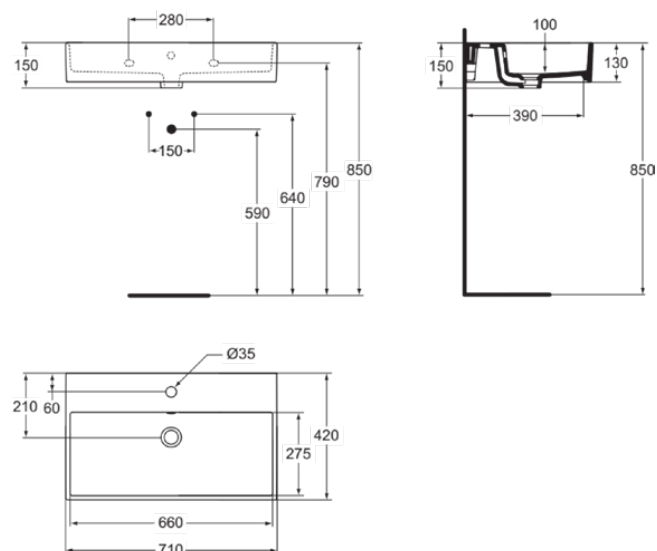

STRADA

K078201

STRADA | Lavabo 710x420x145 mm finition blanc brillant, 1 trou de robinetterie, avec trop-plein

Image & dessin technique

Informations générales

Type de produit	Lavabo
Marque	Ideal Standard
Suite	STRADA
Code couleur	01
Colour description	Blanc Brillant
Finition	Brillant
Hauteur (mm)	145
Largeur (mm)	710
Longueur / Profondeur (mm)	420
Code EAN	4015413040365
Poids net (kg)	22.00

Téléchargements

- [BIM-UK](#)
- [BIM-FR](#)
- [BIM-BE](#)

Normes et certifications des produits

Normes supplémentaires	EN 14688
Classification DoP	CL20

Spécifications du produits

Surface de rangement	Arrière
Type de trop-plein	Rond
Modèle accessible	Non
Nombre de lavabos	1
Avec panneau arrière	Non
Avec trop-plein	Oui
Trop-plein visible	Oui
Nombre de trous de robinet pour chaque vasque	1
Côté inférieur rectifié	Oui
Avec bouchon de vidange	Non
Avec siphon	Non
Matériau	Céramique
Type de matériau	Grès fin
Position du perçage de la robinetterie	Centre
PVD technology	Non
Easy-care surface IdealPlus	Non