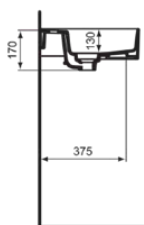

STRADA II

T359501

STRADA II | Lavabo 1200x430x170 mm finition blanc brillant, 2 trous de robinetterie, avec trop-plein

Image & dessin technique

Informations générales

Type de produit	Lavabo
Marque	Ideal Standard
Suite	STRADA II
Designer	Studio Levien
Code couleur	01
Colour description	Blanc Brillant
Finition	Brillant
Hauteur (mm)	170
Largeur (mm)	1200
Longueur / Profondeur (mm)	430
Code EAN	8014140448808
Poids net (kg)	30.00

Téléchargements

• BIM-UK

• BIM-BE

Normes et certifications des produits

Normes supplémentaires	EN 14688
Classification DoP	CL25

Spécifications du produits

Surface de rangement	Arrière
Type de trop-plein	Avec trop plein
Modèle accessible	Non
Nombre de lavabos	1
Avec panneau arrière	Non
Avec trop-plein	Oui
Trop-plein visible	Oui
Nombre de trous de robinet pour chaque vasque	2
Avec bouchon de vidange	Non
Avec siphon	Non
Matériau	Céramique
Type de matériau	Grès fin
Position du perçage de la robinetterie	Gauche / Droite
PVD technology	Non
Easy-care surface IdealPlus	Non