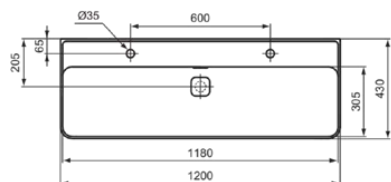

STRADA II

T359501

STRADA II | Lavabo 1200x430x170 mm finition blanc brillant, 2 trous de robinetterie, avec trop-plein

Image & dessin technique

Informations générales

Type de produit	Lavabo
Marque	Ideal Standard
Suite	STRADA II
Designer	Studio Levien
Code couleur	01
Colour description	Blanc Brillant
Finition	Brillant
Hauteur (mm)	170
Largeur (mm)	1200
Longueur / Profondeur (mm)	430
Code EAN	8014140448808
Poids net (kg)	30.00

Téléchargements

• BIM-UK

• BIM-BE

Normes et certifications des produits

Normes supplémentaires	EN 14688
Classification DoP	CL25

Spécifications du produits

Surface de rangement	Arrière
Type de trop-plein	Avec trop plein
Modèle accessible	Non
Nombre de lavabos	1
Avec panneau arrière	Non
Avec trop-plein	Oui
Trop-plein visible	Oui
Nombre de trous de robinet pour chaque vasque	2
Avec bouchon de vidange	Non
Avec siphon	Non
Matériau	Céramique
Type de matériau	Grès fin
Position du perçage de la robinetterie	Gauche / Droite
PVD technology	Non
Easy-care surface IdealPlus	Non