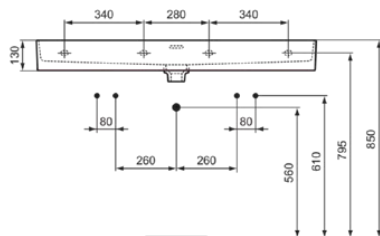

STRADA II

T359501

STRADA II | Lavabo 1200x430x170 mm finition blanc brillant, 2 trous de robinetterie, avec trop-plein

Image & dessin technique

Informations générales

Type de produit	Lavabo
Marque	Ideal Standard
Suite	STRADA II
Designer	Studio Levien
Code couleur	01
Colour description	Blanc Brillant
Finition	Brillant
Hauteur (mm)	170
Largeur (mm)	1200
Longueur / Profondeur (mm)	430
Code EAN	8014140448808
Poids net (kg)	30.00

Téléchargements

• BIM-UK

• BIM-BE

Normes et certifications des produits

Normes supplémentaires	EN 14688
Classification DoP	CL25

Spécifications du produits

Surface de rangement	Arrière
Type de trop-plein	Avec trop plein
Modèle accessible	Non
Nombre de lavabos	1
Avec panneau arrière	Non
Avec trop-plein	Oui
Trop-plein visible	Oui
Nombre de trous de robinet pour chaque vasque	2
Avec bouchon de vidange	Non
Avec siphon	Non
Matériau	Céramique
Type de matériau	Grès fin
Position du perçage de la robinetterie	Gauche / Droite
PVD technology	Non
Easy-care surface IdealPlus	Non