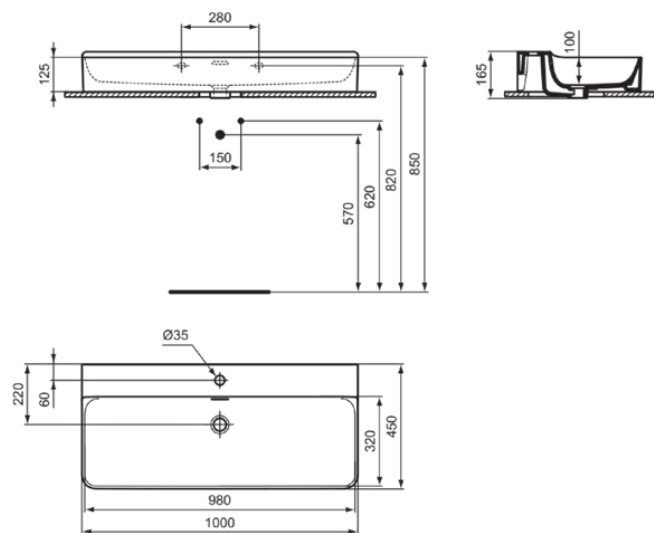

CONCA

T3693V1

CONCA | Lavabo 1000x450x165 mm finition blanc mat, 1 trou de robinetterie, avec trop-plein

Image & dessin technique

Informations générales

Type de produit	Lavabo
Marque	Ideal Standard
Suite	CONCA
Designer	Palomba Serafini Associati
Code couleur	V1
Colour description	Blanc Mat
Finition	Satiné
Hauteur (mm)	165
Largeur (mm)	1000
Longueur / Profondeur (mm)	450
Code EAN	8014140478010
Poids net (kg)	25.40

Téléchargements

• BIM-UK

• BIM-FR

Normes et certifications des produits

Normes supplémentaires	EN 14688
Classification DoP	CL25

Spécifications du produits

Surface de rangement	Arrière
Type de trop-plein	Avec trop plein
Modèle accessible	Non
Nombre de lavabos	1
Avec panneau arrière	Non
Avec trop-plein	Oui
Trop-plein visible	Oui
Nombre de trous de robinet pour chaque vasque	1
Avec bouchon de vidange	Non
Avec siphon	Non
Matériau	Céramique
Type de matériau	Grès fin
Position du perçage de la robinetterie	Centre
PVD technology	Non
Easy-care surface IdealPlus	Non