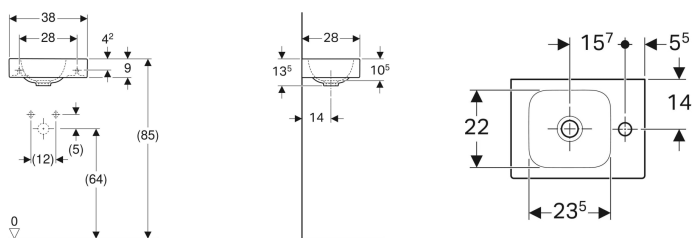

### Caractéristiques

- Installation possible sur meuble
- Asymétrique

### Caractéristiques techniques

Matériau | Grès fin

N° de réf.	Couleur / surface	Trou de robinetterie	Trop-plein	B	H	T
124736000	blanc	Droite	Sans	38 cm	13.5 cm	28 cm
124836000	blanc	Gauche	Sans	38 cm	13.5 cm	28 cm