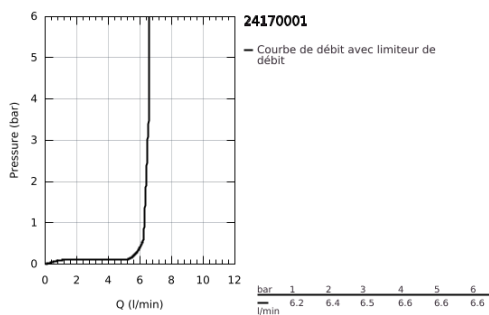

24 170 001 ESSENCE MITIGEUR MONOCOMMANDE VASQUE À POSER TAILLE XL

DESCRIPTION DU PRODUIT

- Colour: Chromé
- Monotrou sur plage
- Levier de commande métallique
- Version rehaussée
- GROHE SilkMove Cartouche en céramique 28 mm
- Limiteur de température ajustable
- GROHE Finition Longue Durée
- GROHE Économie d'eau : consommation d'eau réduite, jet parfait
- Débit max. (à 3 bar) : 6,5 l/min
- GROHE AquaGuide Mousseur orientable pour ajuster l'angle du jet d'eau
- GROHE FastFixation Plus installation ultra rapide
- Bec mobile avec butée et mousseur
- Zone de rotation ajustable 0° / 90° / 360°
- Corps lisse
- Flexibles de raccordement souples
- Gamme GROHE Professional

24 170 001 ESSENCE MITIGEUR MONOCOMMANDE VASQUE À POSER TAILLE XL

PIÈCES DÉTACHÉES, février 2022 – now

- 1: Levier (Référence 46919000)
- 2: Cartouche (Référence 46580000)
- 3: anneau fileté (Référence 48591000)
- 4: Bec tubulaire (Référence 13375000)
- 4.1: Mousseur (Référence 48270000)
- 4.2: Anneau de recouvrement (Référence 0128500M)
- 4.3: Clip de sûreté (Référence 4826600M)
- 5: Rosace (Référence 48603000)
- 6: Fixation M26x1,5 (Référence 46645000)
- 7: Clé à tube SW 46 mm de 400 mm (Référence 19017000)*
- 8: Bonde clic clac (Référence 65807000)*