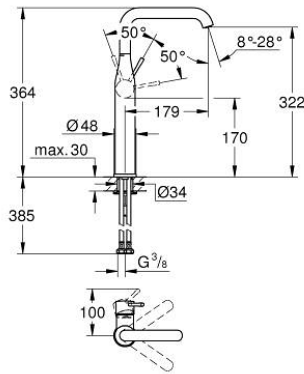

24 170 001 ESSENCE MITIGEUR MONOCOMMANDE VASQUE À POSER TAILLE XL

DESCRIPTION DU PRODUIT

- Colour: Chromé
- Monotrou sur plage
- Levier de commande métallique
- Version rehaussée
- GROHE SilkMove Cartouche en céramique 28 mm
- Limiteur de température ajustable
- GROHE Finition Longue Durée
- GROHE Économie d'eau : consommation d'eau réduite, jet parfait
- Débit max. (à 3 bar) : 6,5 l/min
- GROHE AquaGuide Mousseur orientable pour ajuster l'angle du jet d'eau
- GROHE FastFixation Plus installation ultra rapide
- Bec mobile avec butée et mousseur
- Zone de rotation ajustable 0° / 90° / 360°
- Corps lisse
- Flexibles de raccordement souples
- Gamme GROHE Professional

24 170 001 ESSENCE MITIGEUR MONOCOMMANDE VASQUE À POSER TAILLE XL

PIÈCES DÉTACHÉES, février 2022 – now

- 1: Levier (Référence 46919000)
- 2: Cartouche (Référence 46580000)
- 3: anneau fileté (Référence 48591000)
- 4: Bec tubulaire (Référence 13375000)
- 4.1: Mousseur (Référence 48270000)
- 4.2: Anneau de recouvrement (Référence 0128500M)
- 4.3: Clip de sûreté (Référence 4826600M)
- 5: Rosace (Référence 48603000)
- 6: Fixation M26x1,5 (Référence 46645000)
- 7: Clé à tube SW 46 mm de 400 mm (Référence 19017000)*
- 8: Bonde clic clac (Référence 65807000)*