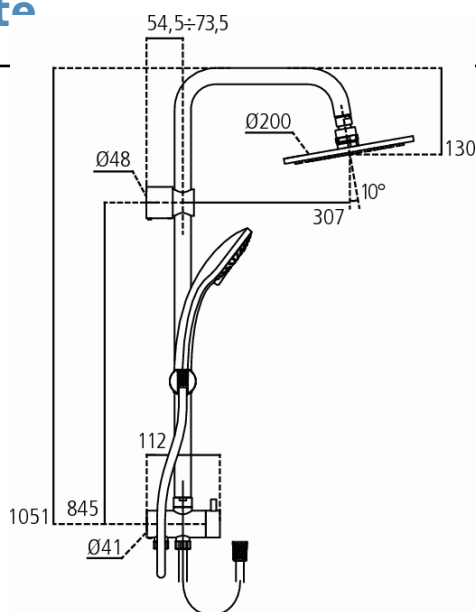

IDEALRAIN

Set douche avec douchette Idealrain 100 mm, 3 fonctions, pomme de douche Idealrain 200 mm, Idealflex 1750 mm. A monter sur robinetterie apparente

Set douche avec douchette Idealrain 100 mm, 3 fonctions, pomme de douche Idealrain 200 mm, Idealflex 1750 mm. A monter sur robinetterie apparente.

Système de douche avec inverseur, douche de tête et douchette.

Le corps est en laiton coulé, chauffé à 1100 ° C, et moulé en une seule pièce, puis poncé, poli, nickelé et chromé avec une couche finale de chrome de 5,3 microns.

Il est conforme aux normes ISO92227 en DIN50021 qui déterminent la résistance à la corrosion.

Barre de douche avec un diamètre de 24 mm.

Douchette à main IdealRain de 100 mm en ABS chromé limitée à 8 l / min avec 3 fonctions.

Douche de tête métallique de 200 mm avec buses en caoutchouc pour facilité le nettoyage limitée à 12 l / min.

Flexible lisse souple (IdealFlex) de 1750 mm.

Flexible pour raccordement robinetterie.

Le nom du fabricant apparaît en toute lettre sur le produit.