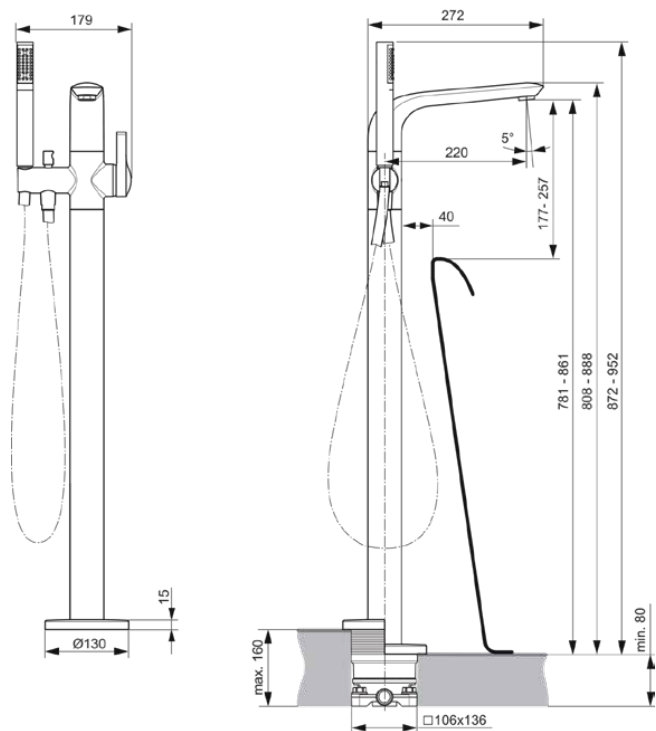

MELANGE

A6120AA

MELANGE | Mitigeur bain-douche sur pied 179x220x872 mm finition chrome | Click technology, EPD, FirmaFlow, SmartShine

Image & dessin technique

Informations générales

Type de produit	Mitigeur bain-douche sur pied
Marque	Ideal Standard
Suite	MELANGE
Code couleur	AA
Colour description	Chrome
Finition	Brillant
Hauteur (mm)	872
Largeur (mm)	179
Longueur / Profondeur (mm)	272
Type de fixation	Kit 1 requis
Code EAN	4015413332231
With EPD	Oui
Poids net (kg)	8.50

Spécifications du produits

Nombre de rosace(s)	1
Cartouche FirmaFlow	Oui
Click-Technology	Oui
Avec poignée(s)	Oui
Nombre de poignées	1
Position de la poignée	Latéral
Type de poignée	Manette
Application de la poignée	Contrôle du débit et de la température
Matériau de la poignée	Métal
Avec sortie	Oui
Modèle de bec	Fixe

Ideal Standard

Type d'aérateur	Aérateur
Aérateur caché	Visible
Matériau du bec	Fondu
Avec rosette(s)	Oui
Matériau de la/des rosace(s)	Métal
Forme de la ou des rosac(e)	Rond
Avec inverseur	Oui
Matériau du corps	Laiton
Surface cover	chromium-plated
SmartShine	Oui
Avec douche de tête	Non
Raccord fileté du flexible de douche	G 1/2
min. operating pressure (kPa)	50
Avec kit de douche	Oui
Avec kit de douche	Non
Technologie Cool Body	Non
PVD technology	Non
Easy-care surface IdealPlus	Non
Débit maximal à 300 kPa (l)	21
Valve technology	FirmaFlow
	Cartouche mécanique
Water activation	Levé
Fixation de la cartouche	Bague filetée
Valve's nominal size	4038