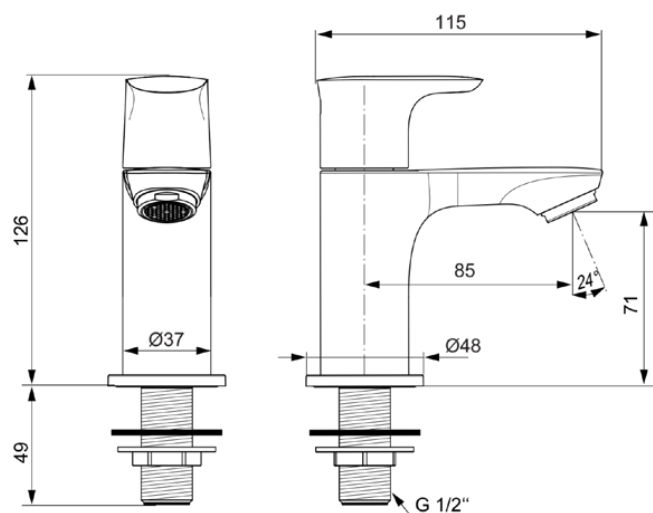

## A7031AA

CONNECT AIR | Robinet monofluide 48x115x126 mm, 85 mm projection finition chrome, 5 l/min (3 bar), sans bonde | SmartShine

### Information générale

|                             |                     |
|-----------------------------|---------------------|
| Catégorie de produit:       | Mitigeurs de lavabo |
| Type de produit:            | Robinet monofluide  |
| Marque:                     | Ideal Standard      |
| Suite:                      | CONNECT AIR         |
| Designer:                   | Ideal Standard      |
| Colour:                     | AA - Chrome         |
| Finition:                   | Brillant            |
| Hauteur (mm):               | 126                 |
| Largeur (mm):               | 48                  |
| Longueur / Profondeur (mm): | 115                 |
| Type de fixation:           | Fixation            |
| Poids net (kg):             | 0.78                |
| Code EAN:                   | 4015413342094       |