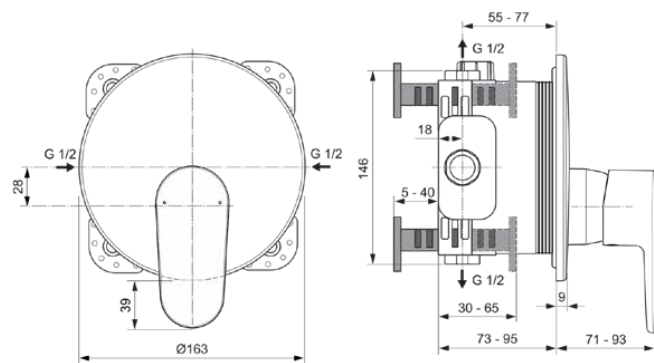

## A7349RO

CERAFINE MODEL O | Mitigeur douche à encastrer 163x71x202 mm finition rose brossé | Click technology

### Informations générales

Type de produit	Mitigeur douche à encastrer
Marque	Ideal Standard
Suite	CERAFINE MODEL O
Code couleur	RO
Colour description	Rose Brossé
Finition	Satiné
Hauteur (mm)	202
Largeur (mm)	163
Longueur / Profondeur (mm)	71
Type de fixation	Kit 1 requis
Code EAN	3800861123187
Poids net (kg)	1.19