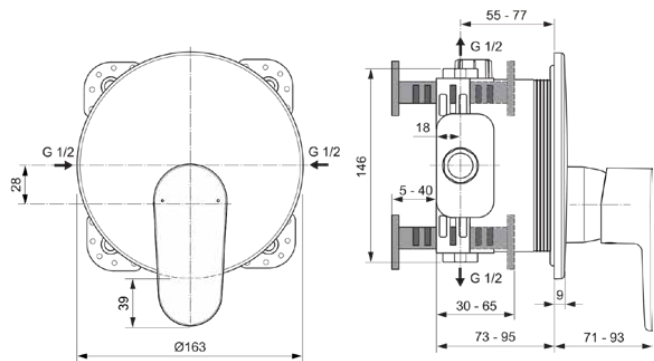

CERAFINE MODEL O

A7349SI

CERAFINE MODEL O | Mitigeur douche à encastrer 163x71x202 mm finition argent brossé | Click technology

Image & dessin technique

Informations générales

Type de produit	Mitigeur douche à encastrer
Marque	Ideal Standard
Suite	CERAFINE MODEL O
Code couleur	SI
Colour description	Argent Brossé
Finition	Satiné
Hauteur (mm)	202
Largeur (mm)	163
Longueur / Profondeur (mm)	71
Type de fixation	Kit 1 requis
Code EAN	3800861123170
Poids net (kg)	1.19

Spécifications du produit

Nombre de rosace(s)	1
Click-Technology	Oui
Avec poignée(s)	Oui
Nombre de poignées	2
Position de la poignée	Avant
Avec rosette(s)	Oui
Matériau de la/des rosace(s)	Plastique
Forme de la ou des rosac(e)	Rond
Matériau du corps	Laiton
Avec douche de tête	Non
min. operating pressure (kPa)	50
Avec kit de douche	Non
Avec kit de douche	Non
PVD technology	Non
Easy-care surface IdealPlus	Non
Débit maximal à 300 kPa (l)	23
	Cartouche mécanique
Water activation	Levé
Fixation de la cartouche	3 vis
Valve's nominal size	47