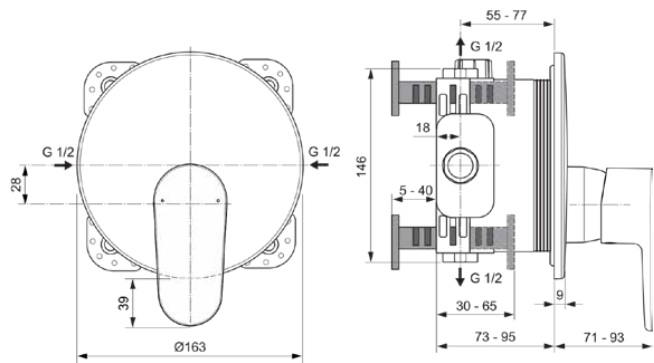

## A7349XG

CERAFINE MODEL O | Mitigeur douche à encastrer 163x71x202 mm finition noir mat | Click technology, EPD

### Informations générales

Type de produit	Mitigeur douche à encastrer
Marque	Ideal Standard
Suite	CERAFINE MODEL O
Code couleur	XG
Colour description	Noir Mat
Finition	Mat
Hauteur (mm)	202
Largeur (mm)	163
Longueur / Profondeur (mm)	71
Type de fixation	Kit 1 requis
Code EAN	3800861101246
With EPD	Oui
Poids net (kg)	1.19

Ideal Standard

Valve's nominal size

47

Ideal Standard