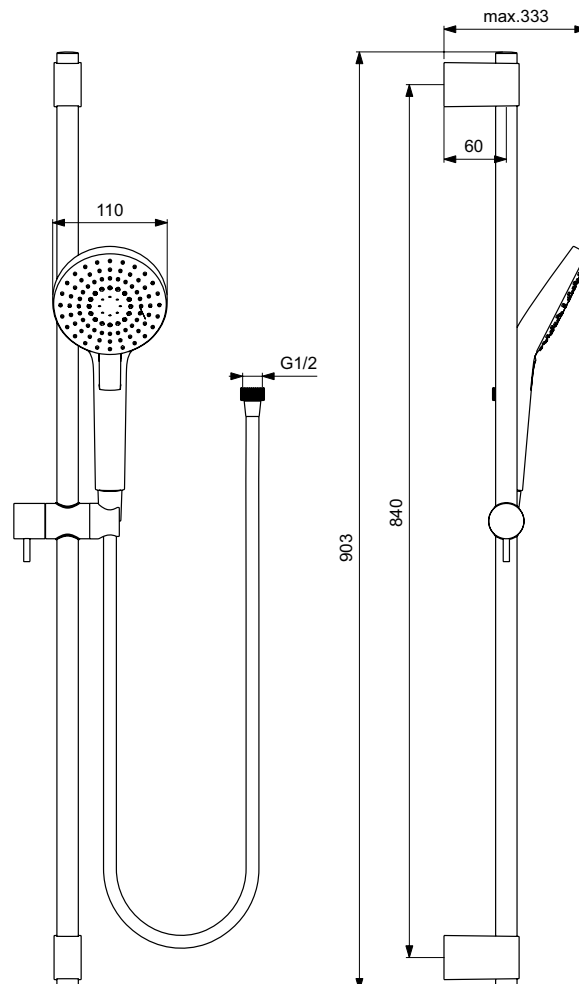

Ideal Standard

Ensemble/Set de douche

Idealrain Evo

Réf. : B2237AA

Barre de douche et douchette ronde 900 mm

Idealrain Evo, barre de douche et douchette, Chrome. Barre Ø20,6 mm tout métal. Support muraux de fixation tout métal et coulissants pour entraxe réglable. Curseur support douchette coulissant métal avec ergot de commande. Vis de fixation fournies. Cale de compensation en option, réf 0960991NU. Douchette Evo. Douchette Ø110 mm format rond ou diamant double coque avec réducteur de débit 8 l/min. sous 3 bars. 3 fonctions avec jet pluie, effet revigorant, massage. Changement de mode à l'aide du bouton Navigo. Anticalcaire. Picots en silicone. Flexible anti-torsion Idealflex 1750 mm

Coleur: AA - Chrome

Caractéristiques: .Flexible IdealFlex

.Bouton Navigo

.Easy Clean

Plus de détails sur le produit :

Type:	Ensemble de douche
Montage:	Mural
Certifications :	Water Label
Pression de fonctionnem.:	3
Débit (litre) :	8
Poids net (kg) :	1,44
Matériau :	Mixte
Designer:	Artefakt
Hauteur (mm) :	903
Largeur (mm) :	110
Profondeur (mm) :	333
Inclus dans le pack :	Barre de douche+Douchette+Flexible
Forme:	Rond