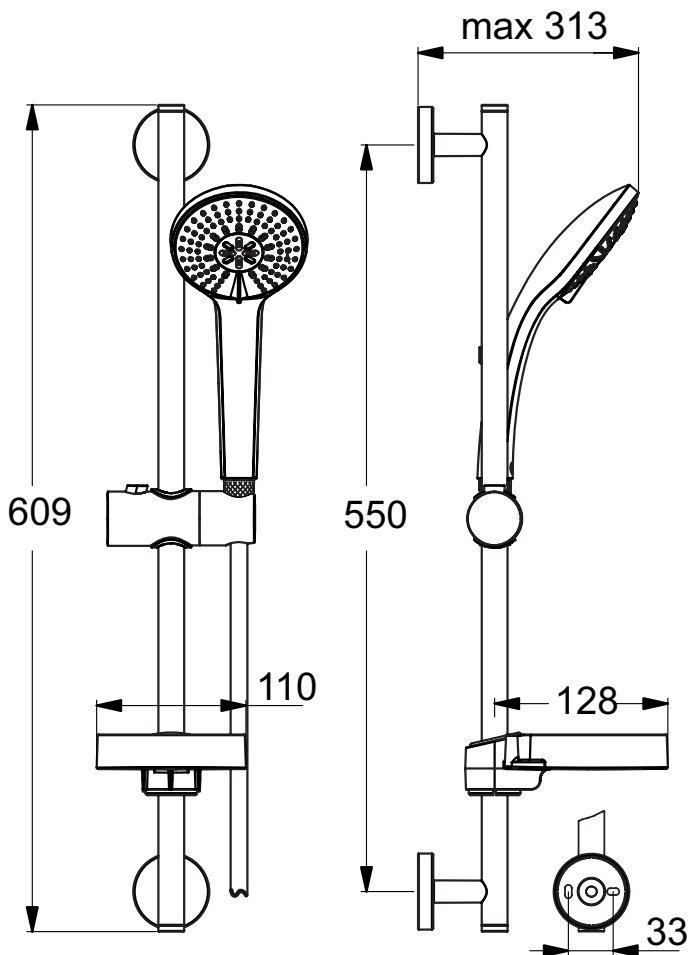

Ideal Standard

Douche

Idealrain

Réf. : B9415AA

Ensemble barre douche 600 mm

Idealrain, ensemble barre douche 600 mm, Chrome.
Barre Ø20,6 mm. Douchette Ø100 mm double coque avec réducteur de débit 8 l/mn sous 3 bars. 1 fonction (jet pluie) ou 3 fonctions (jet pluie, pluie concentrée, massage). Anticalcaire. Picots en silicone. Flexible anti-torsion Idealflex 1750 mm. Support douchette coulissant. Portesavon transparent. Cale de compensation en option, réf. B960990NU

Couleur : AA - Chrome

Caractéristiques :

- Flexible IdealFlex
- Easy Clean

Plus de détails sur le produit :

Type :	Ensemble de douche
Montage :	Fixation murale
Débit (litre) :	8
Poids net (kg) :	1.04
Matériau :	Mixte
Hauteur (mm) :	609
Largeur (mm) :	110
Profondeur (mm) :	313
Inclus dans le pack :	Barre de douche + Douchette + Flexible
Forme :	Rond