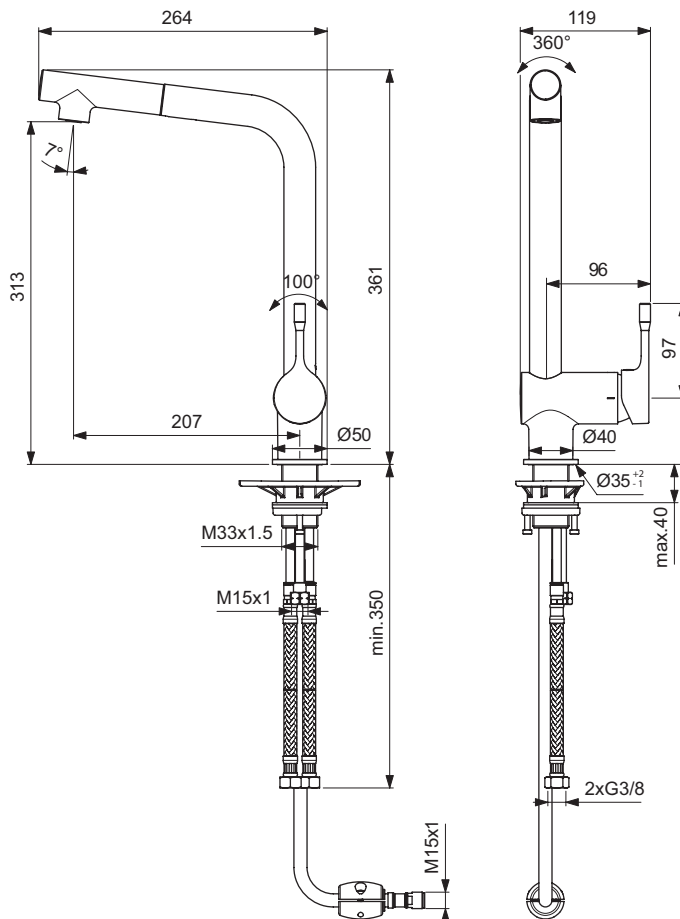

Ideal Standard

Robinetterie

Ceralook

Réf. : BC176AA

Mitigeur cuisine bec L orientable et douchette

Mitigeur évier monotrou bec tube L orientable Ceralook chrome avec douchette extractible chrome 1 jet. Zone de rotation à 180°. Cartouche FirmaFlow® Ø 38 mm avec limiteur de température et limiteur de débit à 50 % déverrouillable. Bec tube Ø 3 cm. Système de fixation rapide Easy Fix. Hauteur sous aérateur 31,3 cm, projection 22,5 cm

Couleur : AA - Chrome

Technologie : FirmaFlow

Caractéristiques : .

Plus de détails sur le produit :

Type :	Mitigeur de cuisine bec L orientable
Montage :	Sur gorge
Mode de fonctionnement :	Mitigeur
Style :	Contemporain
Certifications :	EN 817;4109 Groupe 1
Pression de fonctionnem. :	3
Débit (litre) :	9
Poids net (kg) :	1,94
Matériau :	Laiton chromé
Hauteur (mm) :	361
Largeur (mm) :	119
Profondeur (mm) :	264
Forme :	Rond