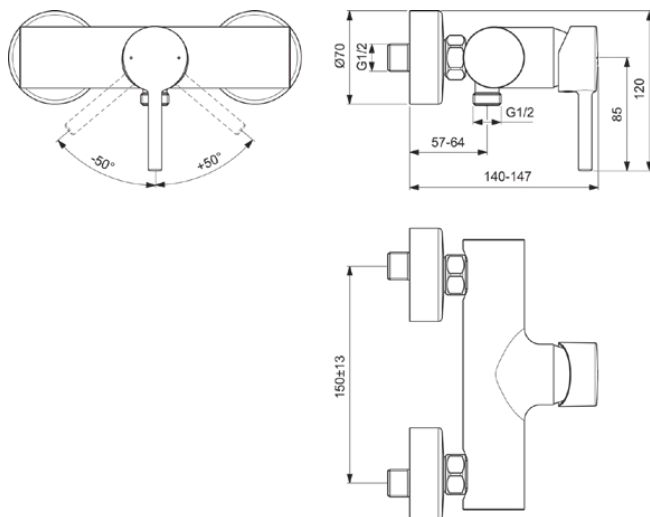

## BC200XG

CERALINE | Mitigeur douche apparent 207x146x120 mm finition noir mat, 20 l/min (3 bar) | EPD

### Information générale

Catégorie de produit:	Mitigeurs douche
Type de produit:	Mitigeur douche apparent
Marque:	Ideal Standard
Suite:	CERALINE
Designer:	Ideal Standard
Colour:	XG - Noir Mat
Finition:	Mat
Hauteur (mm):	120
Largeur (mm):	207
Longueur / Profondeur (mm):	146 - 153
Type de fixation:	Raccord en S
Poids net (kg):	1.78
VVS:	727116121
Code EAN:	3800861101536